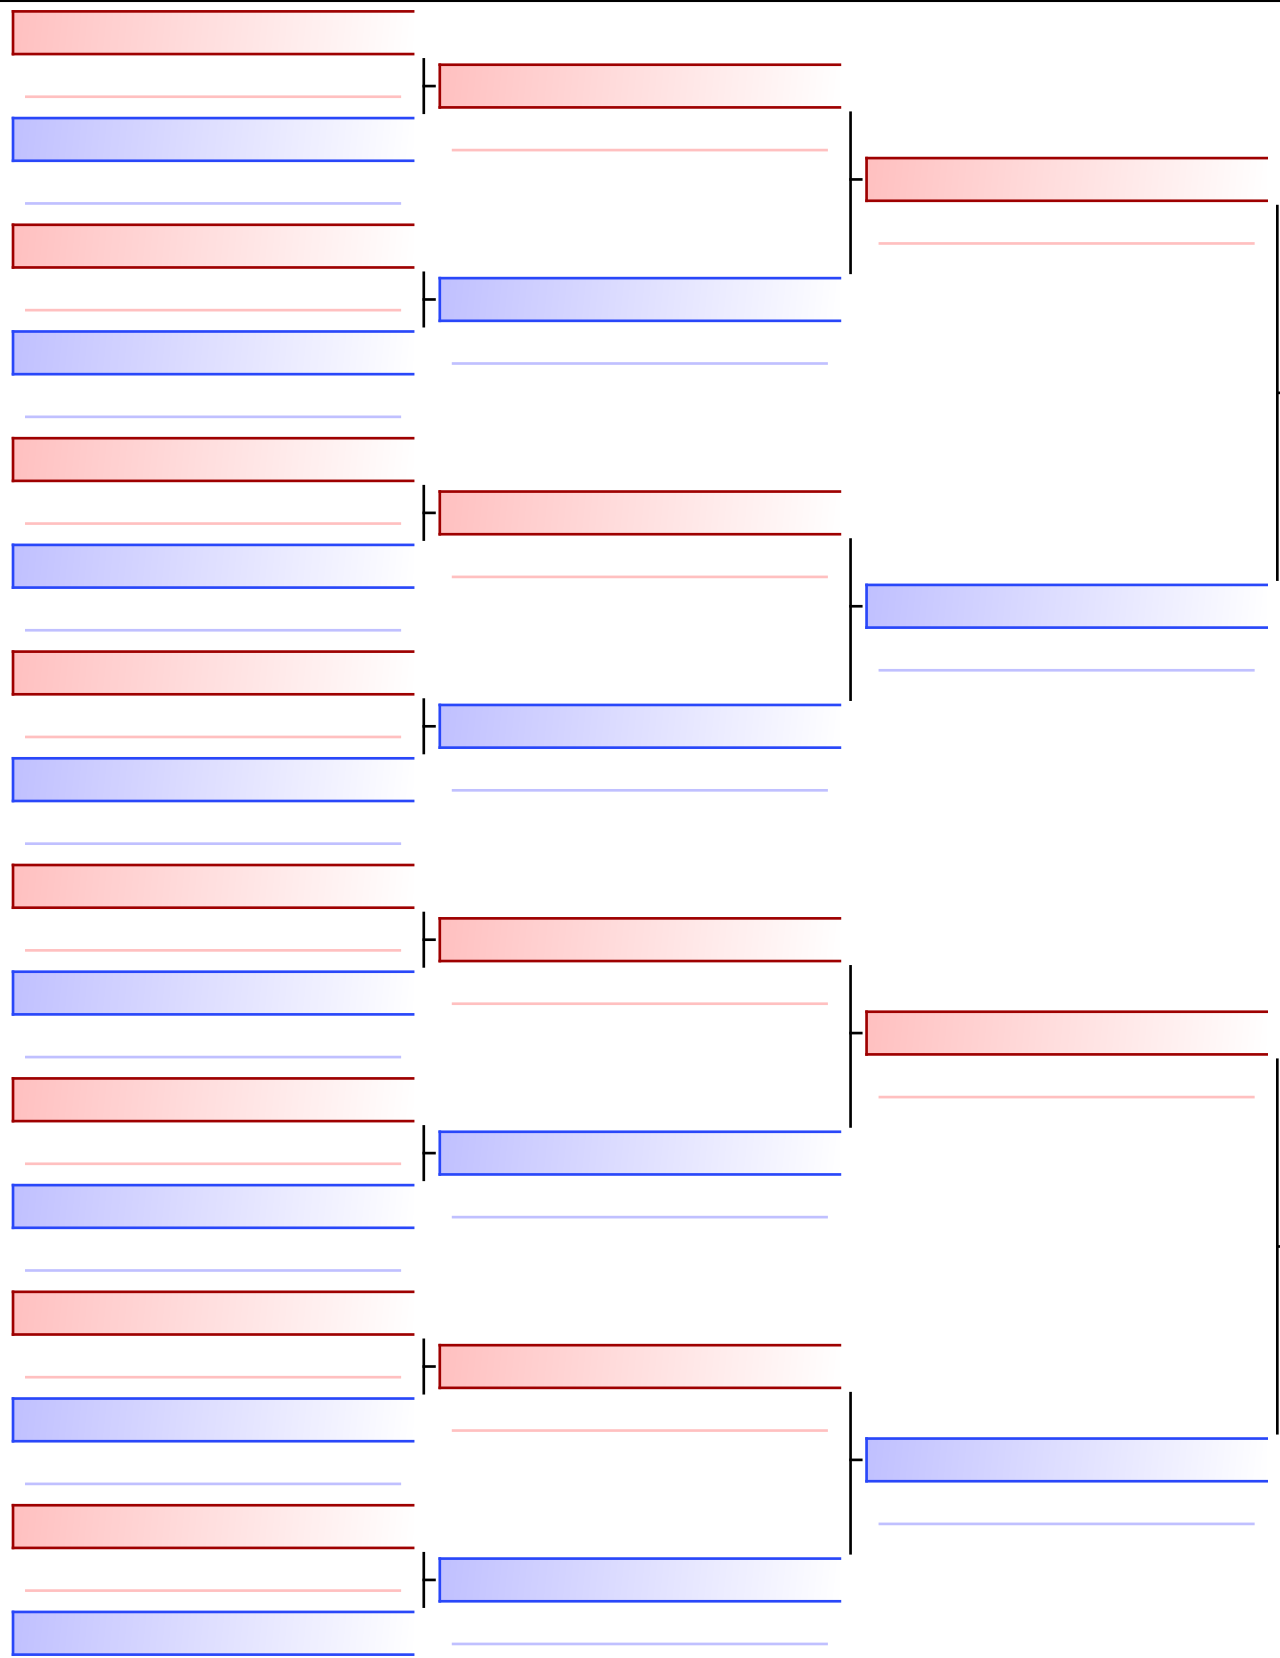

Finale

KUTZNER SOPHIE (HS ZITTAU-GÖRLITZ)
8

KUTZNER SOPHIE (HS ZITTAU-GÖRLITZ)

O_BRIEN JASMIN (UNI TÜBINGEN)
0

1. KUTZNER SOPHIE (HS ZITTAU-GÖRLITZ)
2. O_BRIEN JASMIN (UNI TÜBINGEN)

Referees: