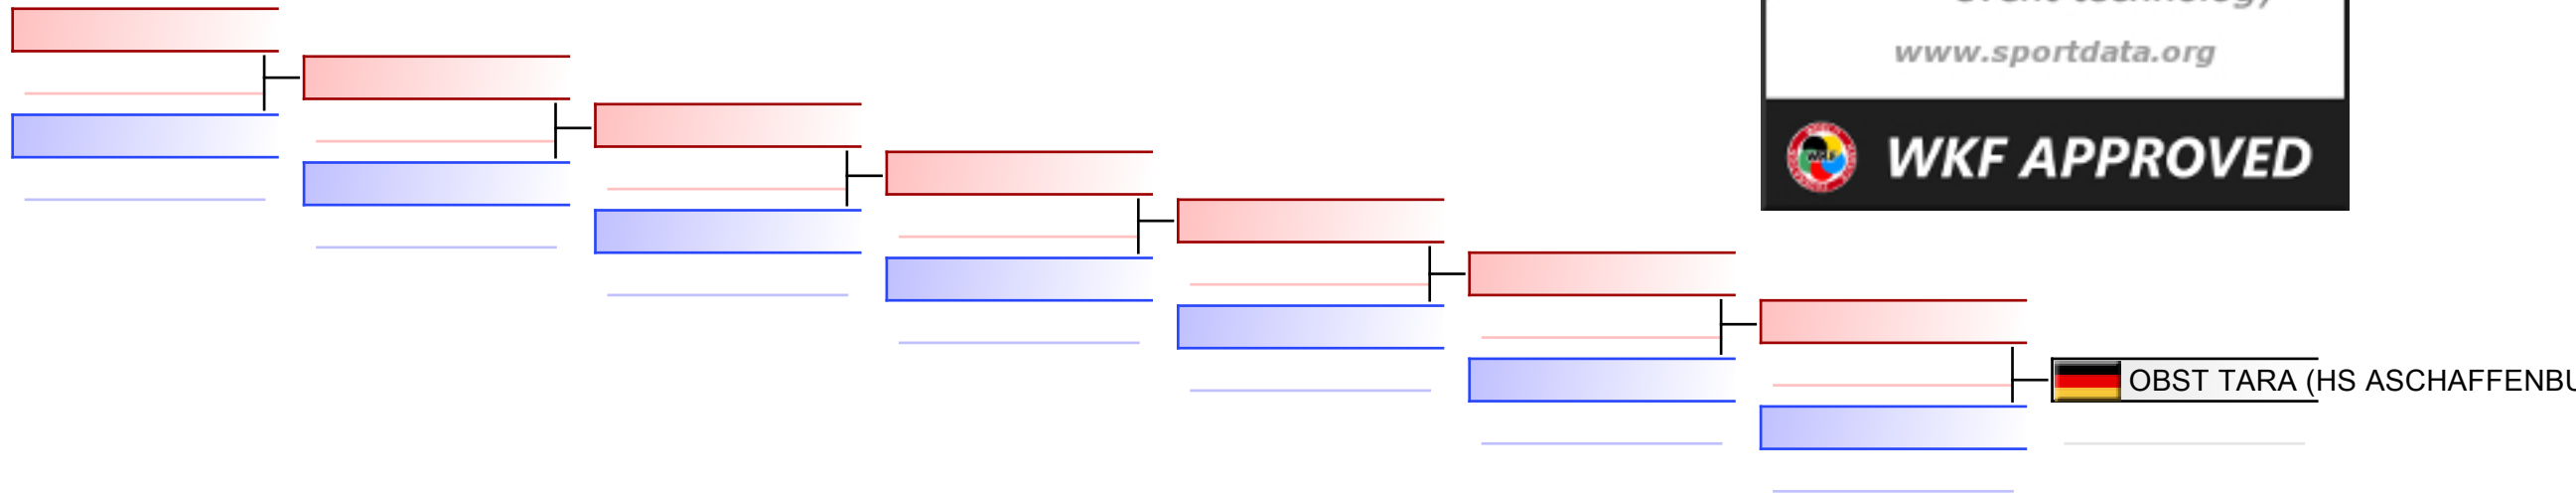

# Kumite Damen -55 kg

Deutsche Hochschulmeisterschaft Karate 2022, Heidelberg, GER

2022-10-15

Tatami  
2 11:25

Pool  
1/1

TROSTRUNDE: (1)

Referees:							
-----------	--	--	--	--	--	--	--