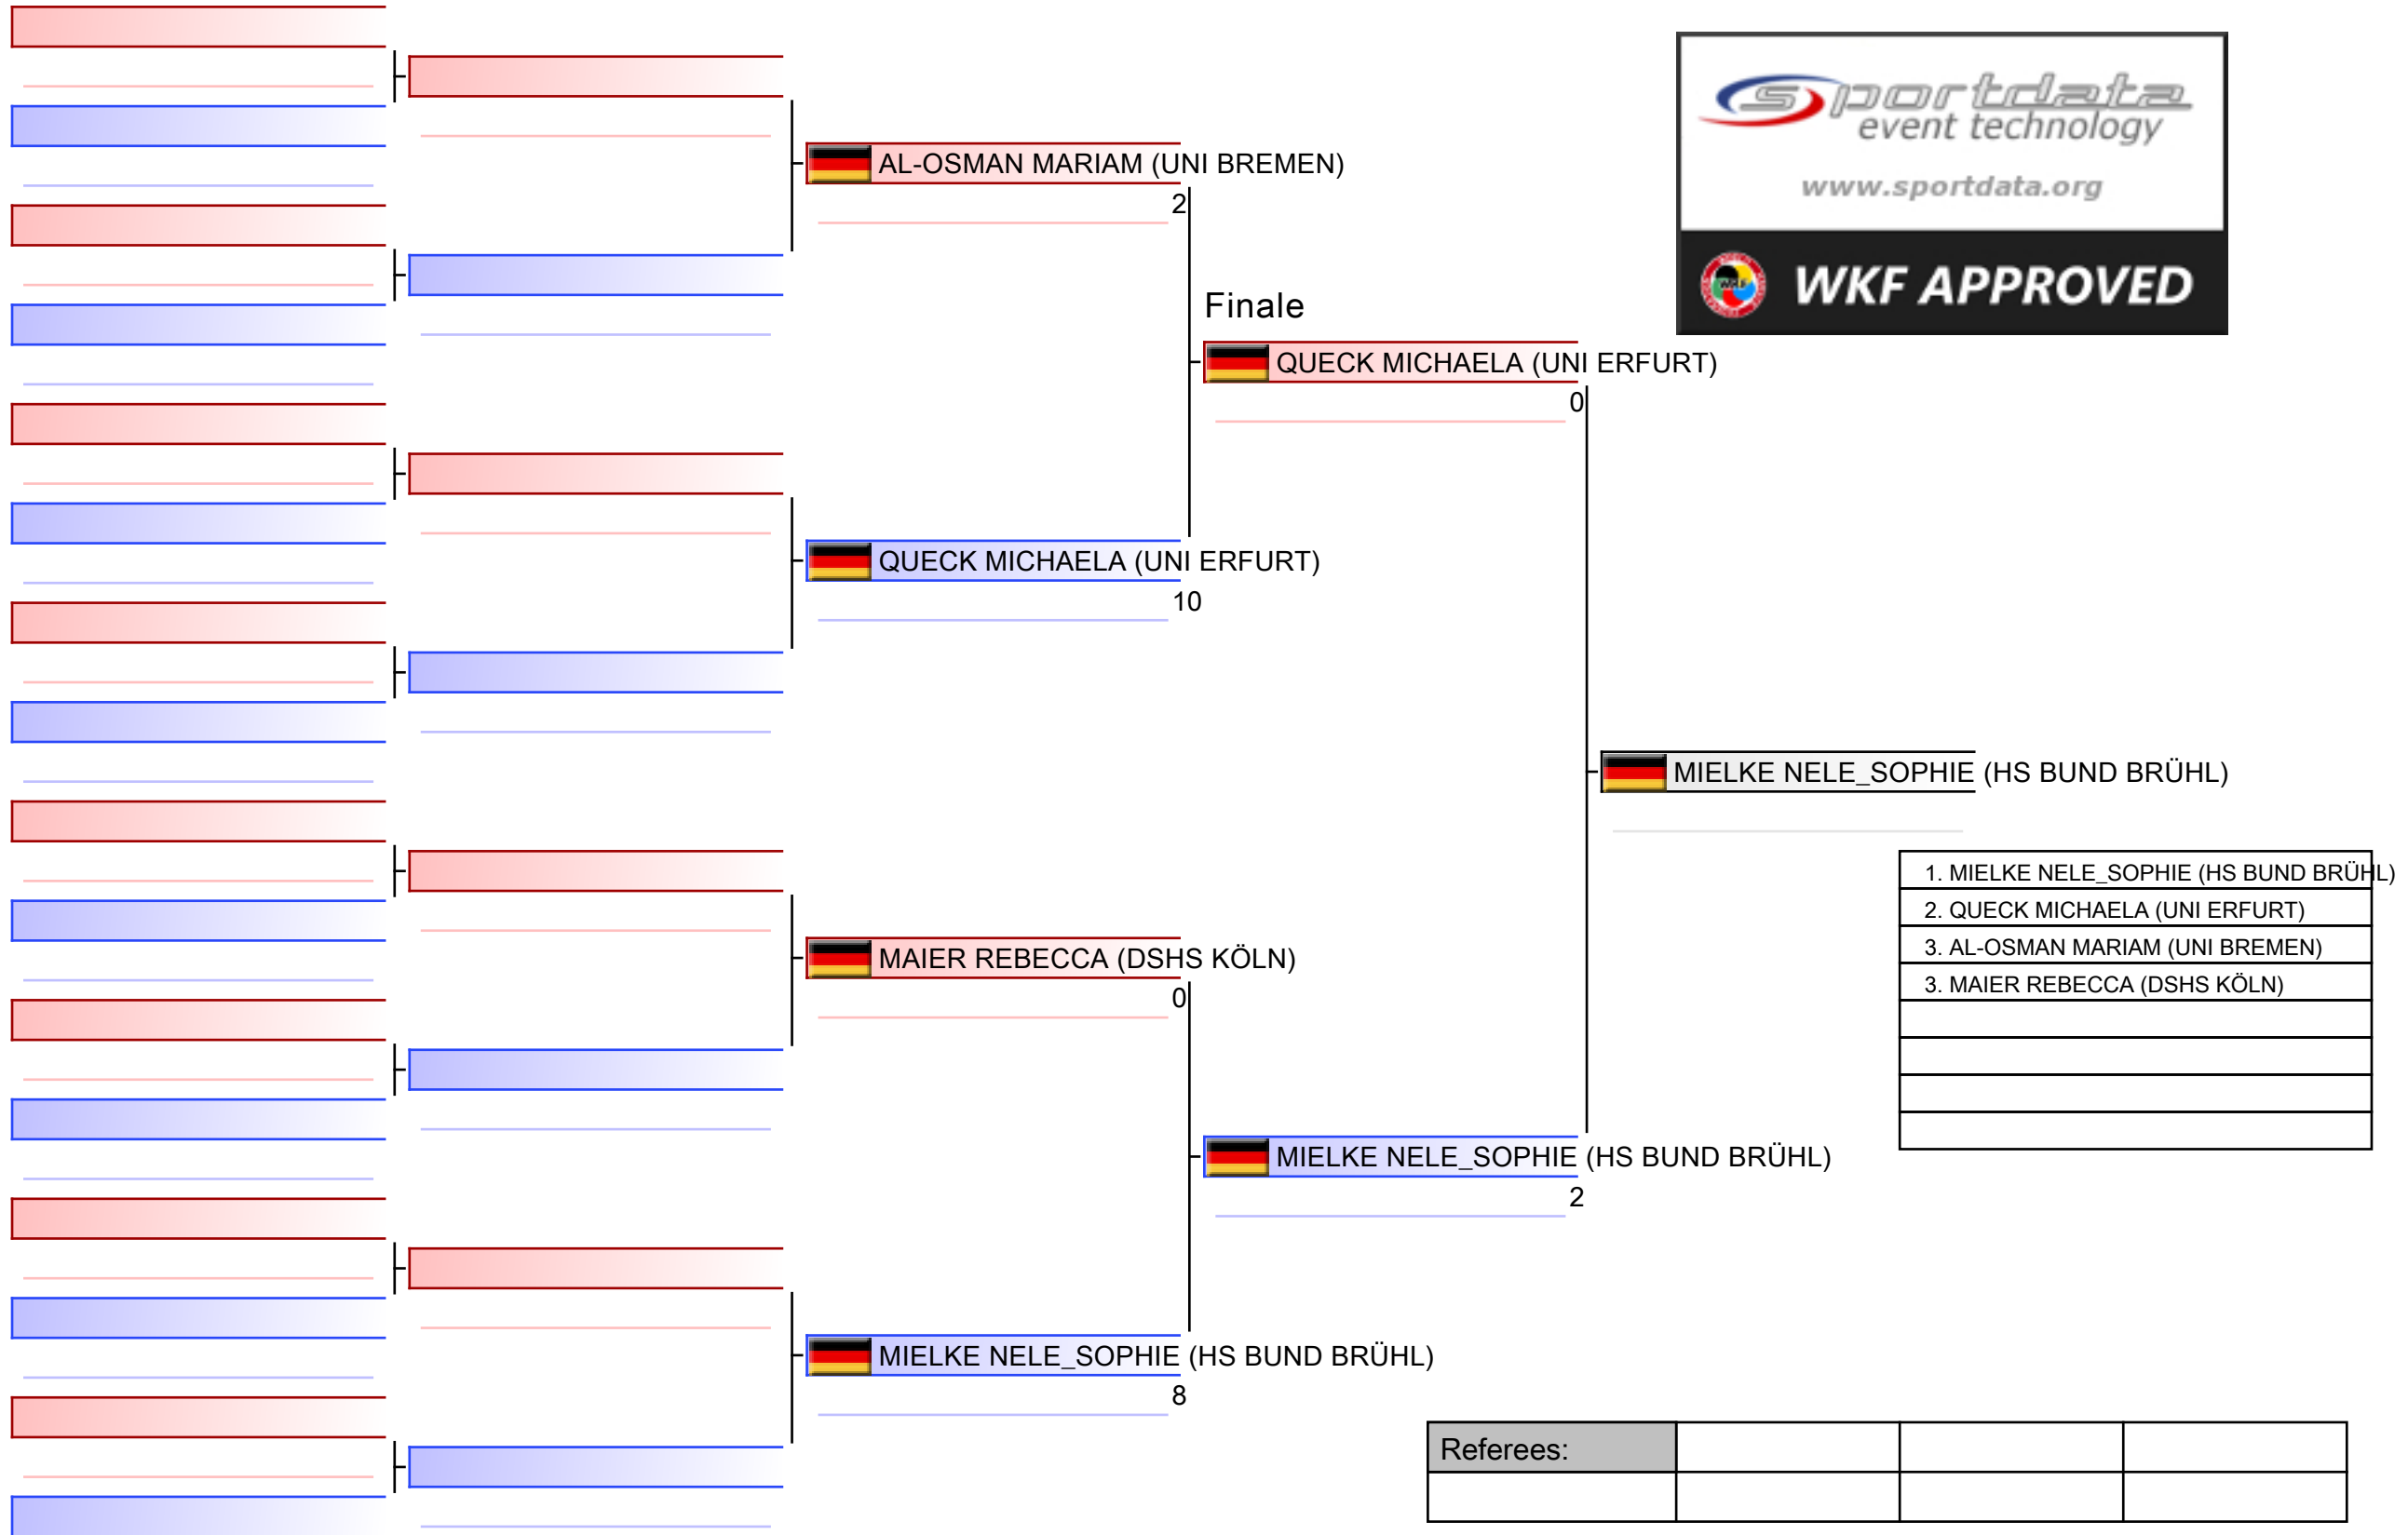

Kumite Damen -61 kg

Deutsche Hochschulmeisterschaft Karate 2022, Heidelberg, GER

2022-10-15

Tatami
2 11:10

Pool
1/1