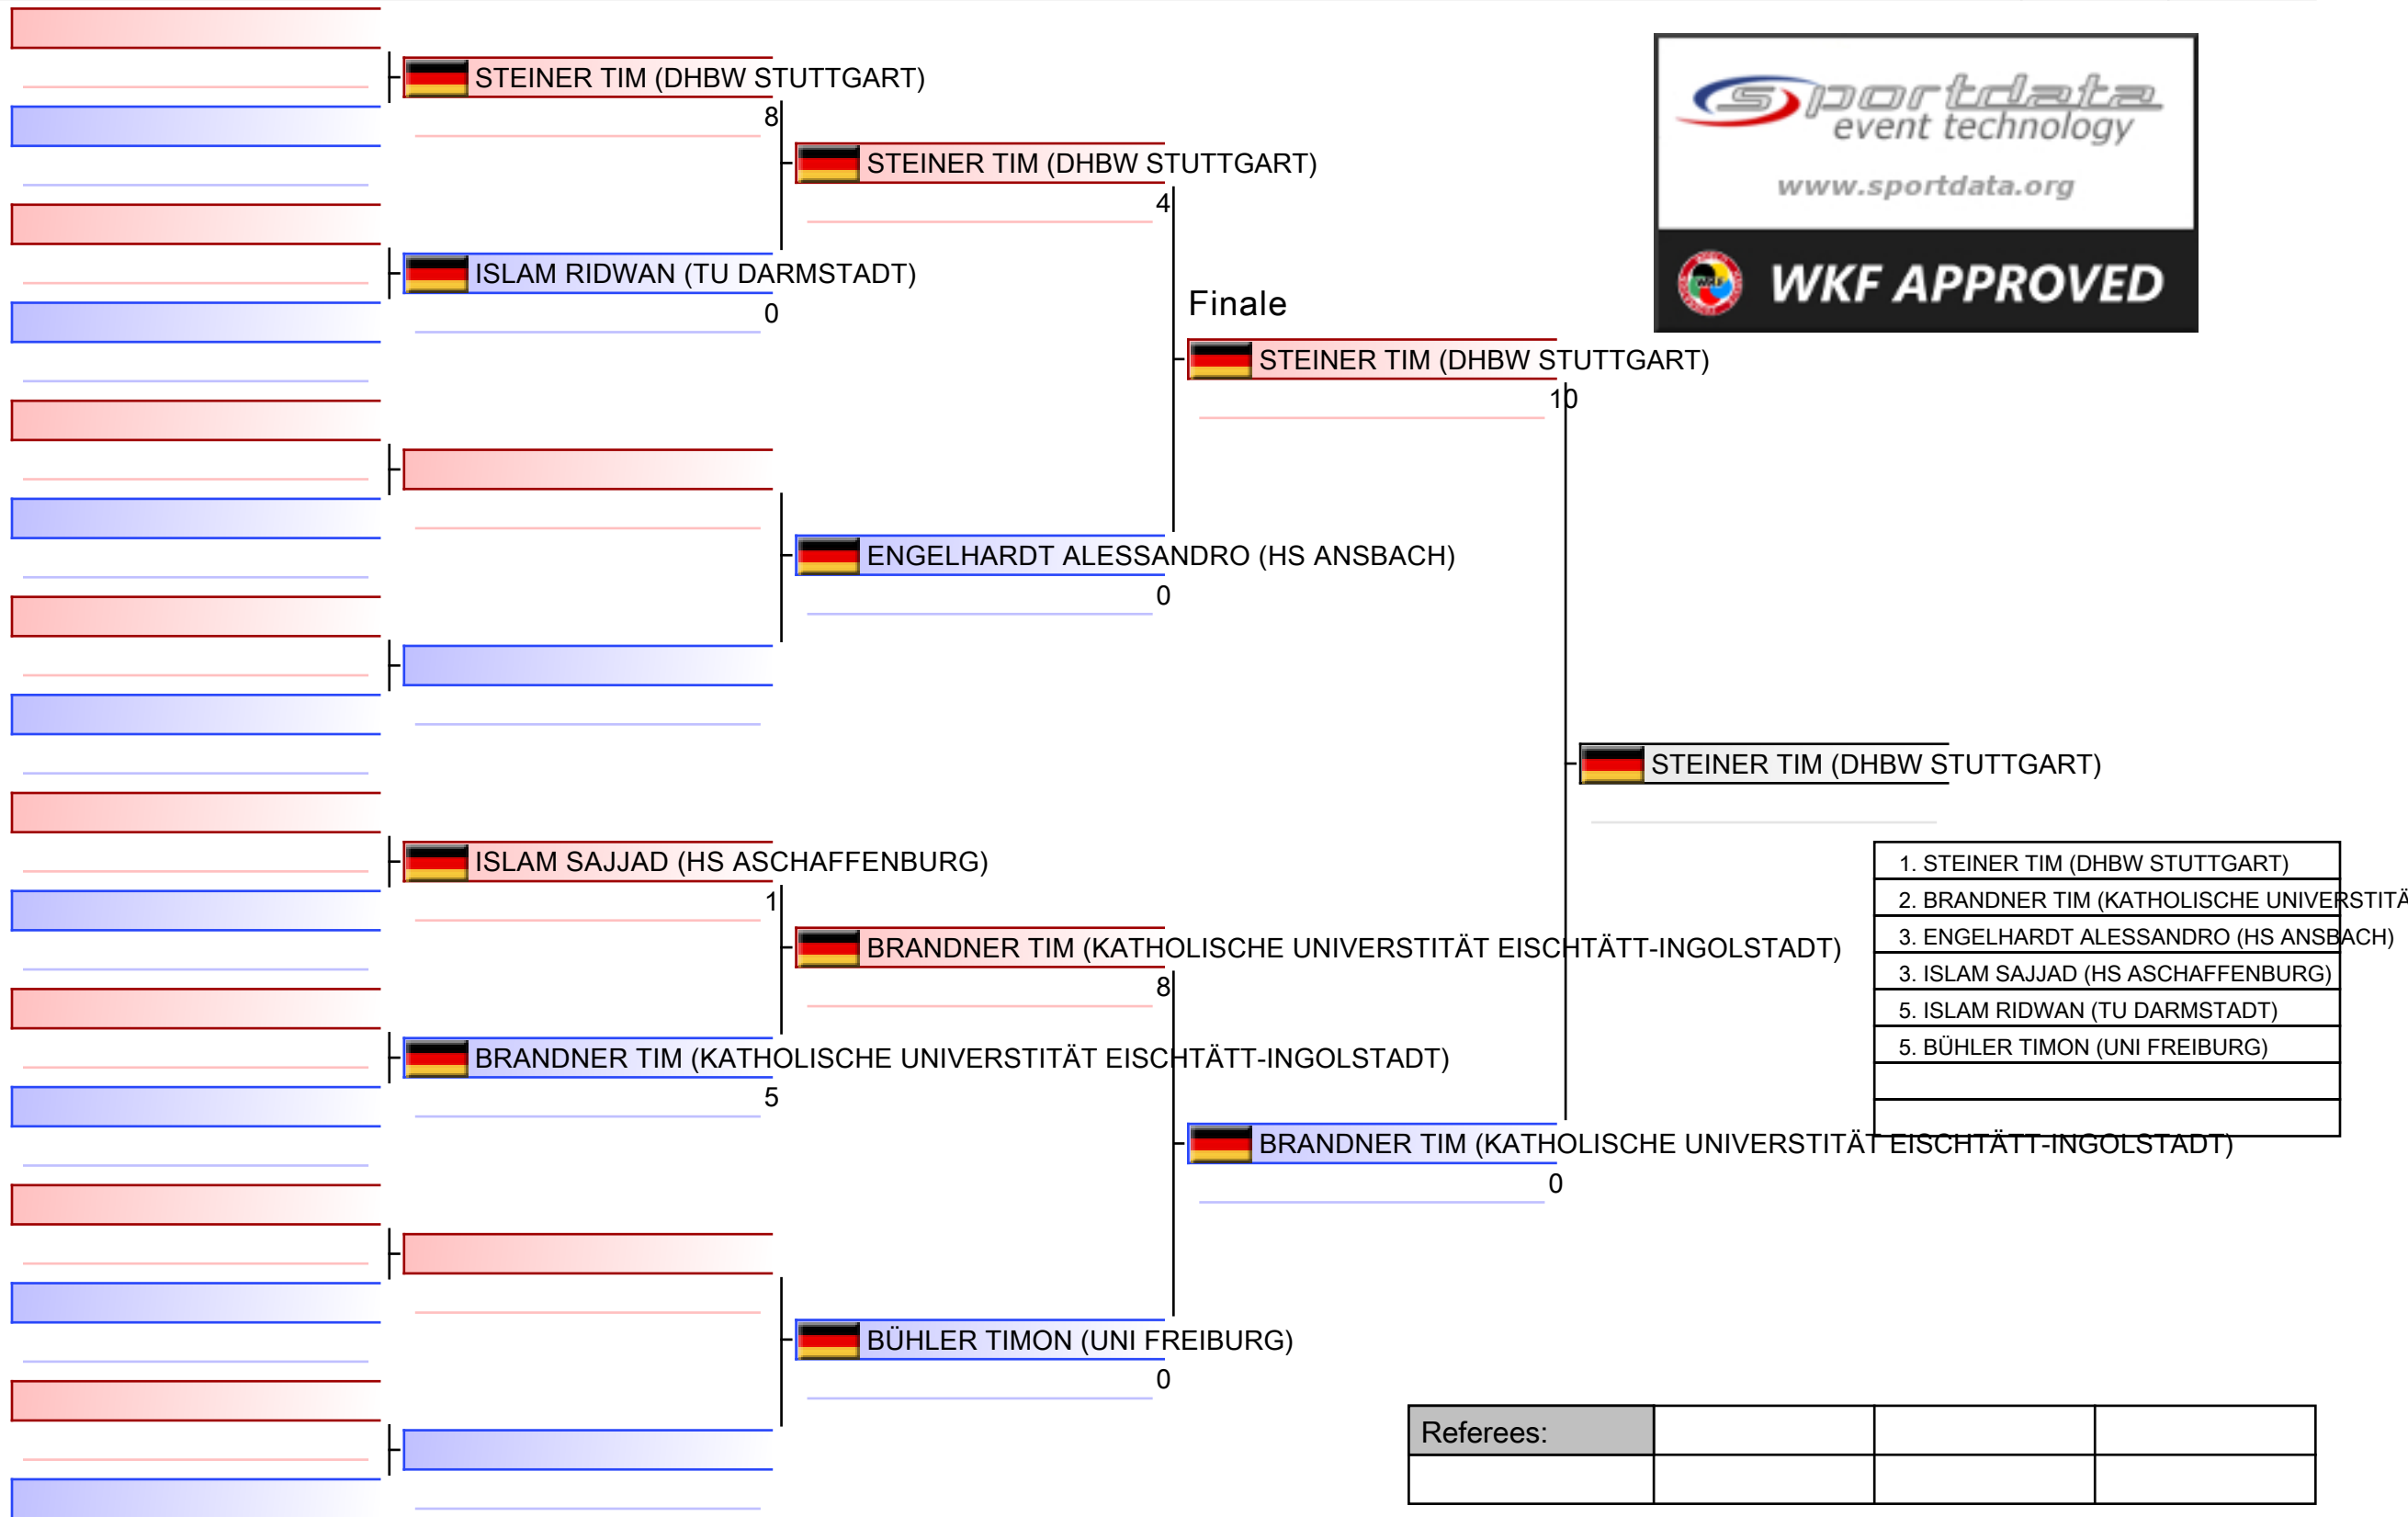

Kumite Herren -67 kg

Deutsche Hochschulmeisterschaft Karate 2022, Heidelberg, GER

2022-10-15

Tatami
2 12:30

Pool
1/1