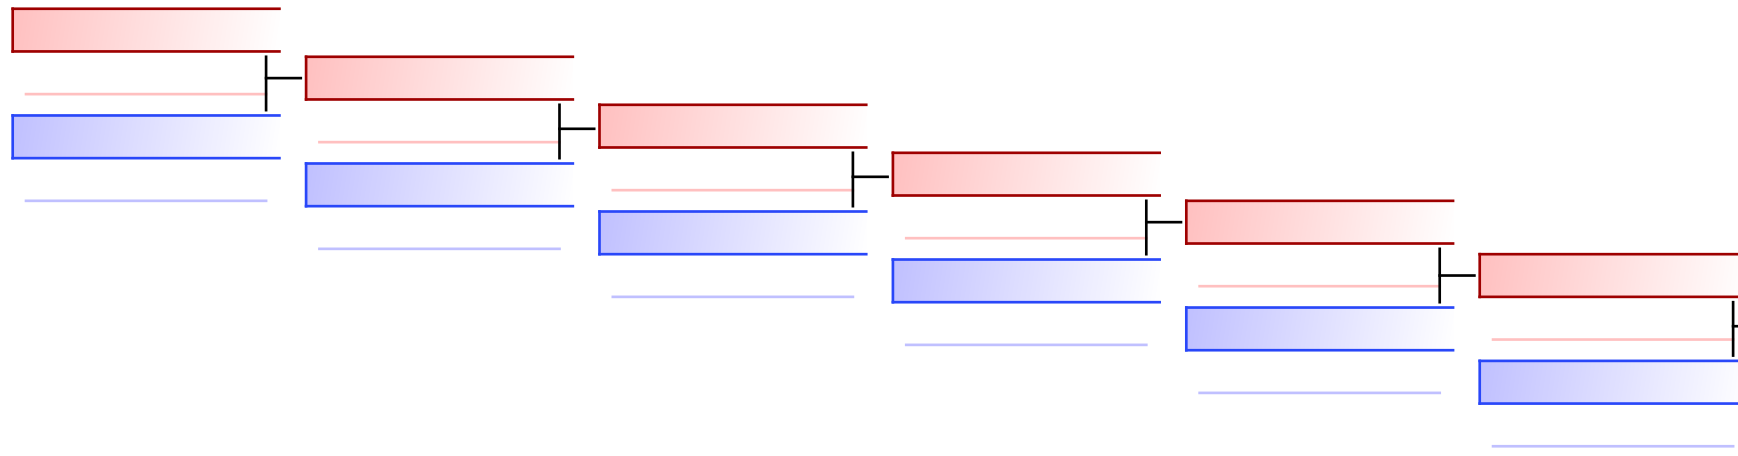

# Kumite Herren -67 kg

Deutsche Hochschulmeisterschaft Karate 2022

2022-10-15

Tatami  
2 12:55

Pool  
1

(c)sportdata GmbH & Co KG 2000-2022 (2022-10-15 15:53) v 9.9.0 build 1 (2022-09-27) Lizenz: Online\_Event\_ID-6571\_DeutscheHochschulmeisterschaftKarate2022 (expire 2022-10-29)