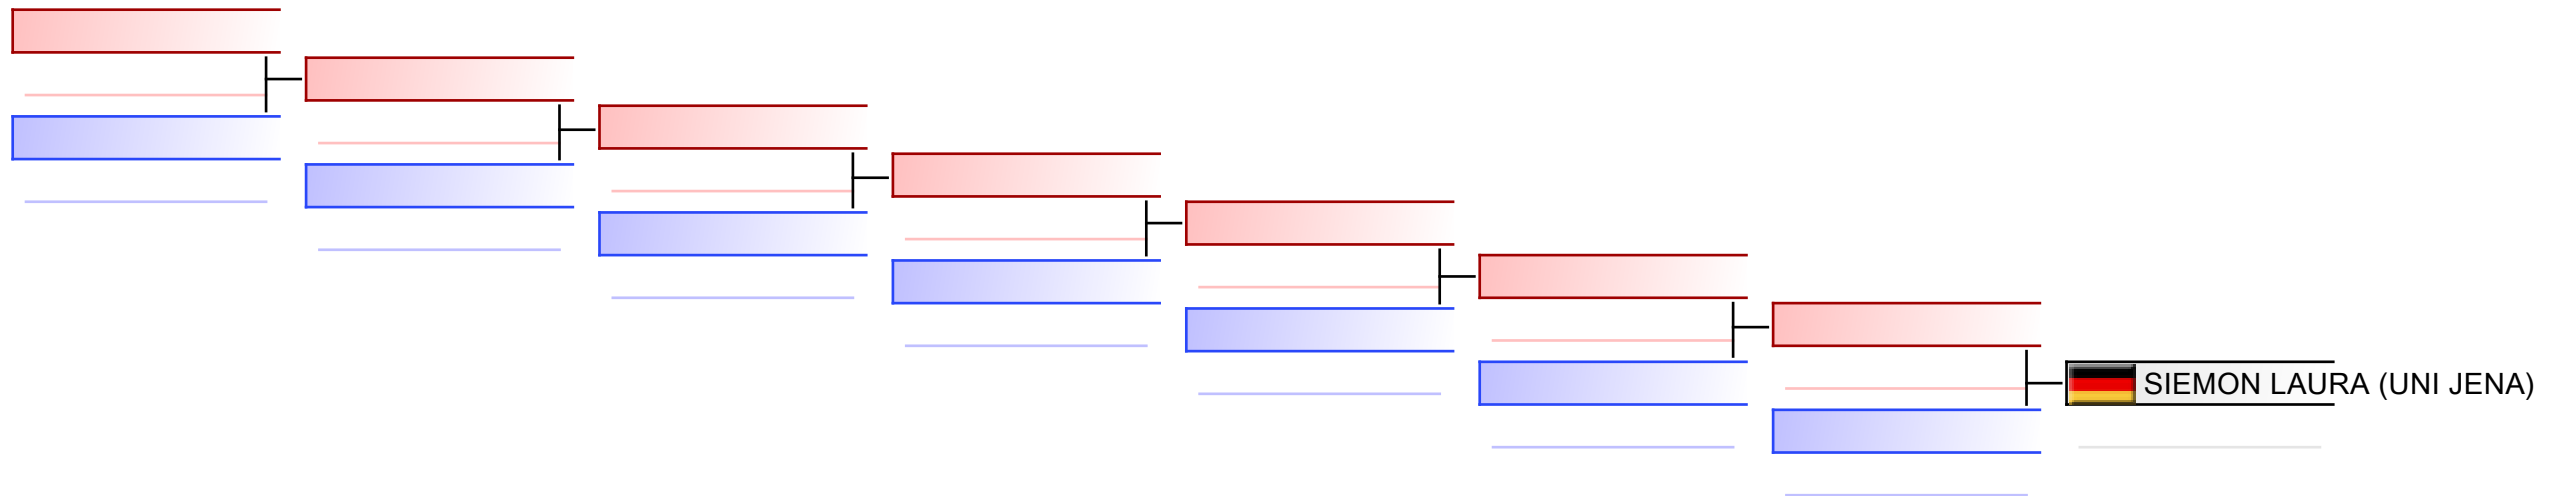

TROSTRUNDE: (1)