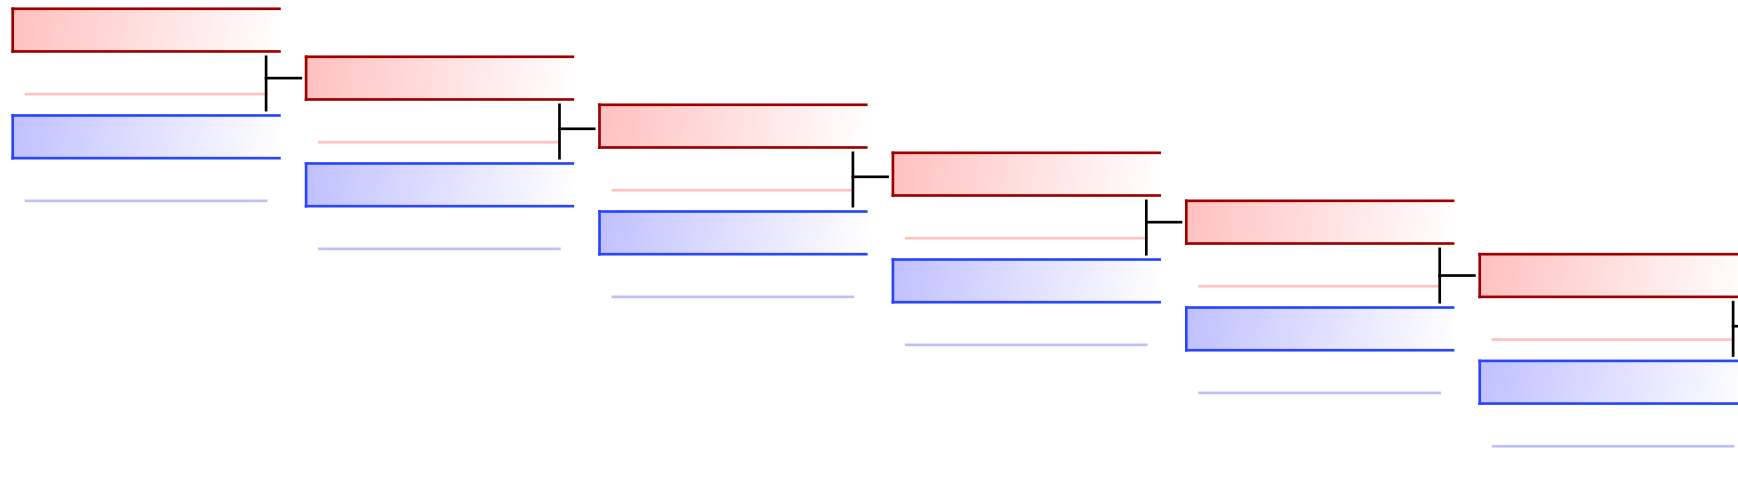

# Kumite Einzel Herren ab 3.Kyu Allkategorie

Deutsche Hochschulmeisterschaft Karate 2022

2022-10-15

Tatami  
2 14:00

Pool  
1

(c)sportdata GmbH & Co KG 2000-2022 (2022-10-15 15:53) v 9.9.0 build 1 (2022-09-27) Lizenz: Online\_Event\_ID-6571\_DeutscheHochschulmeisterschaftKarate2022 (expire 2022-10-29)