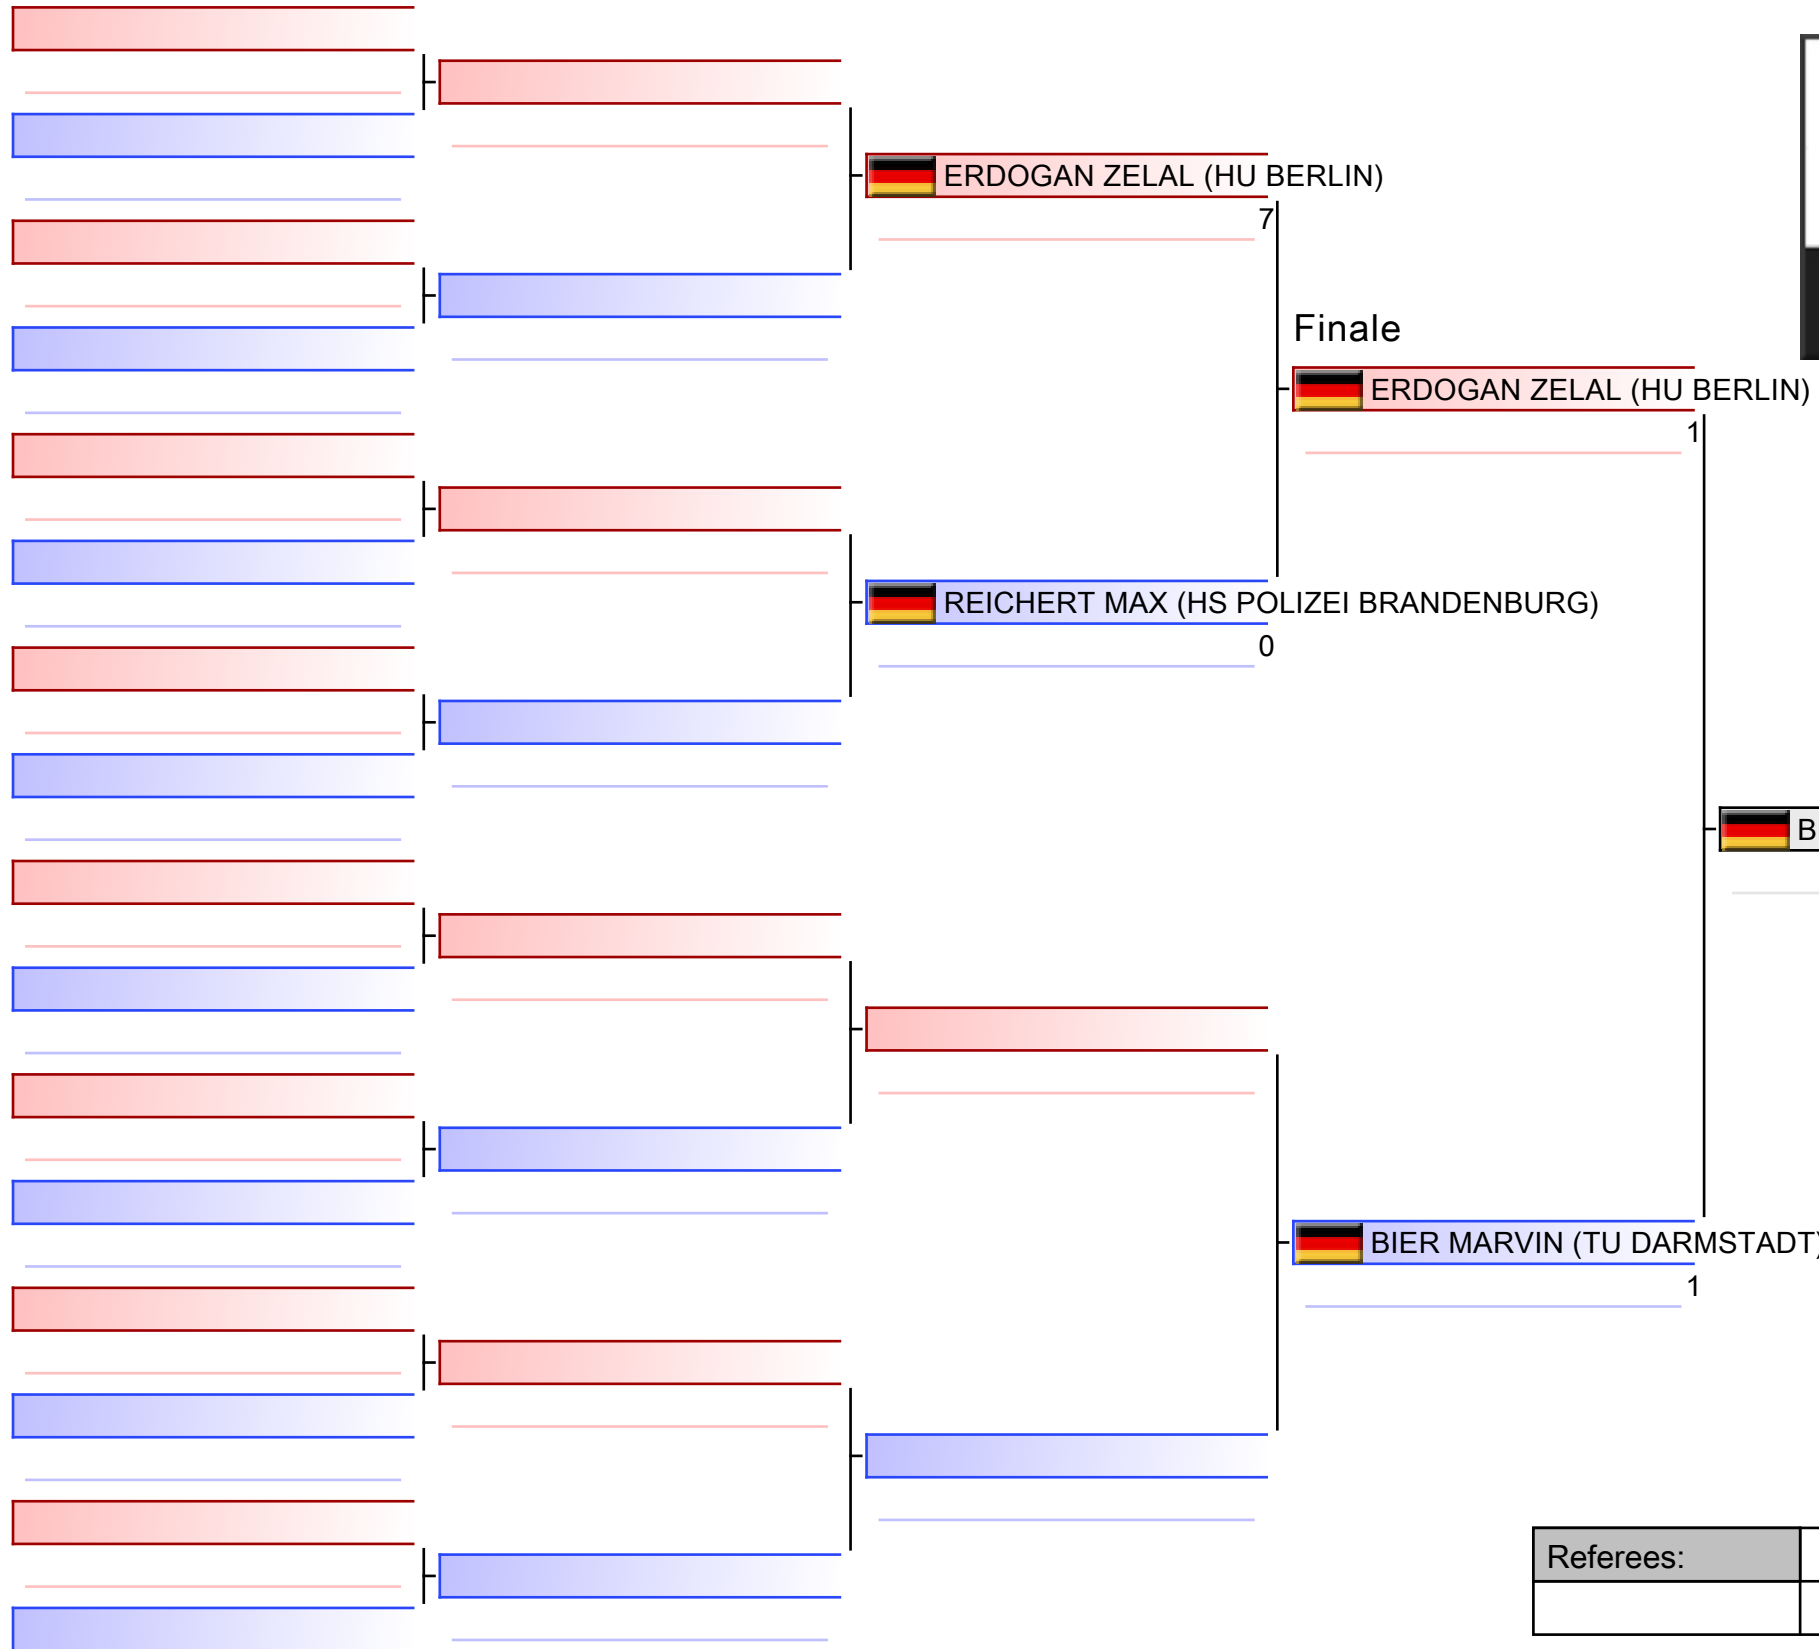

# Kumite Herren -75 kg

Deutsche Hochschulmeisterschaft Karate 2022, Heidelberg, GER

2022-10-15

Tatami  
1 11:55

Pool  
1/1

1. BIER MARVIN (TU DARMSTADT)
2. ERDOGAN ZELAL (HU BERLIN)
3. REICHERT MAX (HS POLIZEI BRANDENBURG)