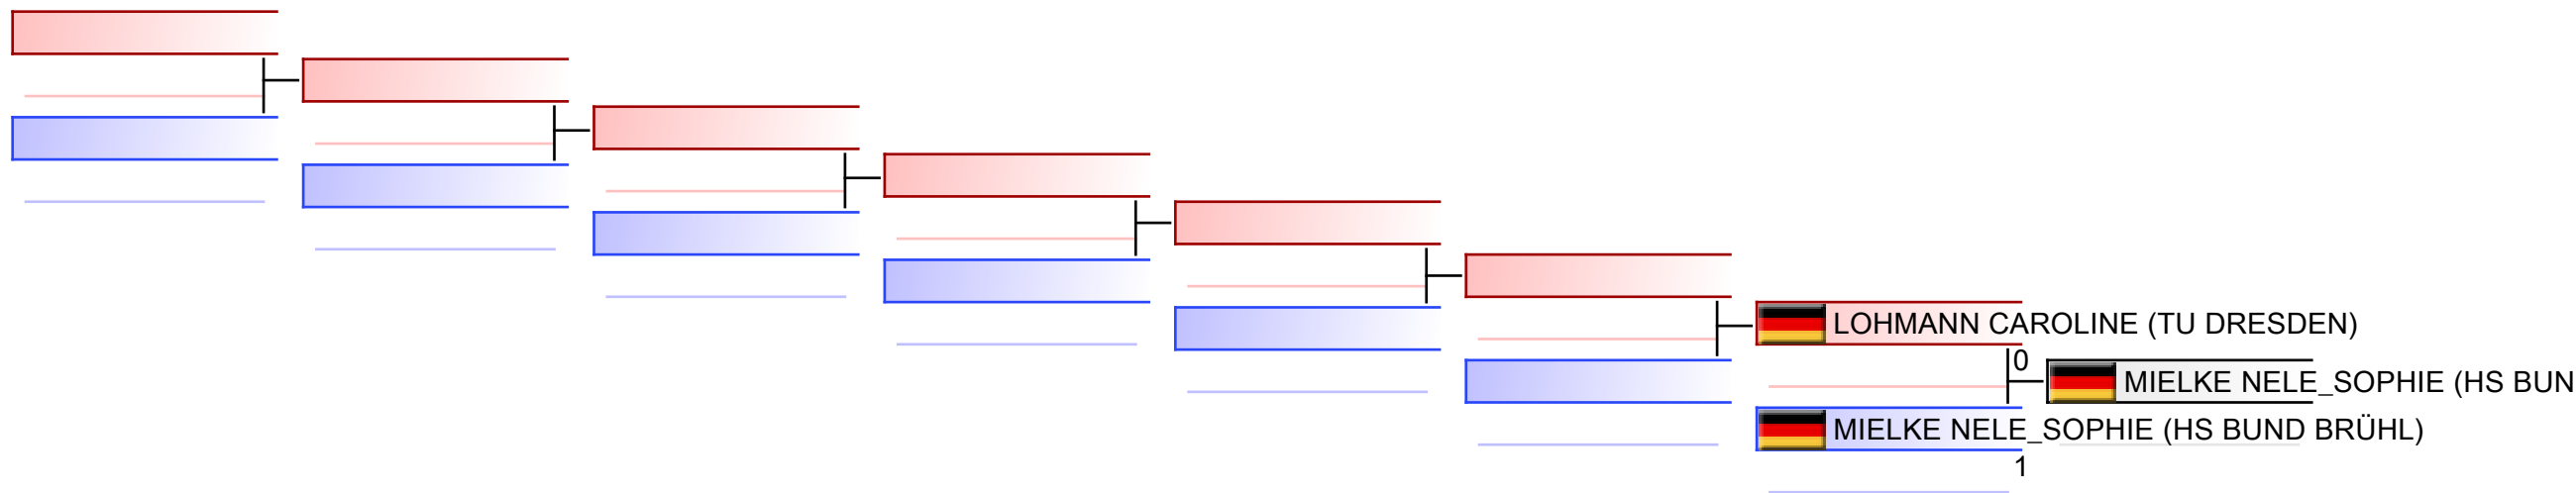

TROSTRUNDE: (1)