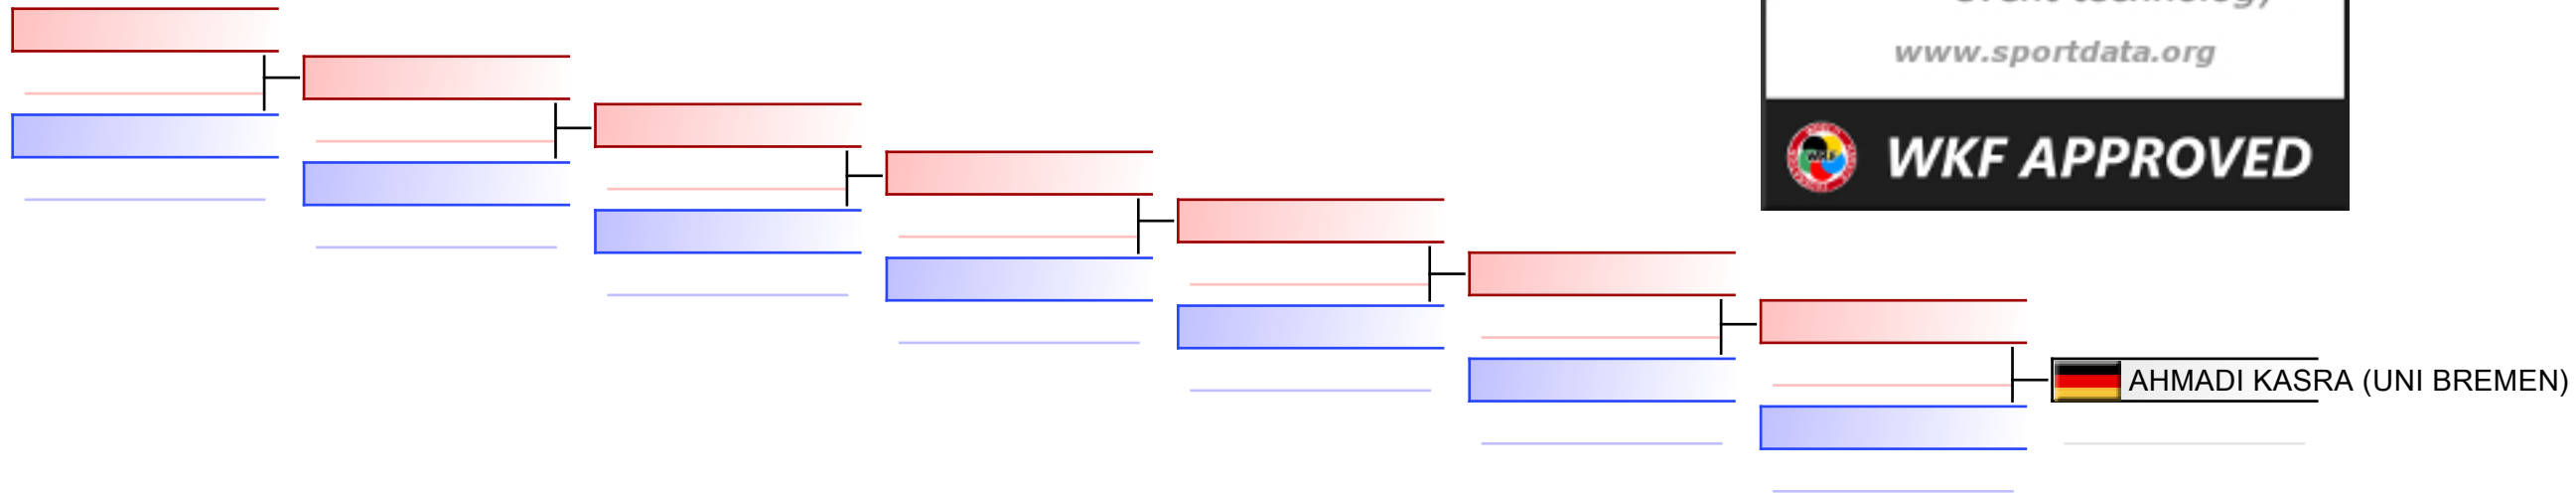

# Kumite Herren -84 kg

Deutsche Hochschulmeisterschaft Karate 2022

Tatami

Pool  
1

(c)sportdata GmbH & Co KG 2000-2022 (2022-10-15 15:53) v 9.9.0 build 1 (2022-09-27) Lizenz: Online\_Event\_ID-6571\_DeutscheHochschulmeisterschaftKarate2022 (expire 2022-10-29)