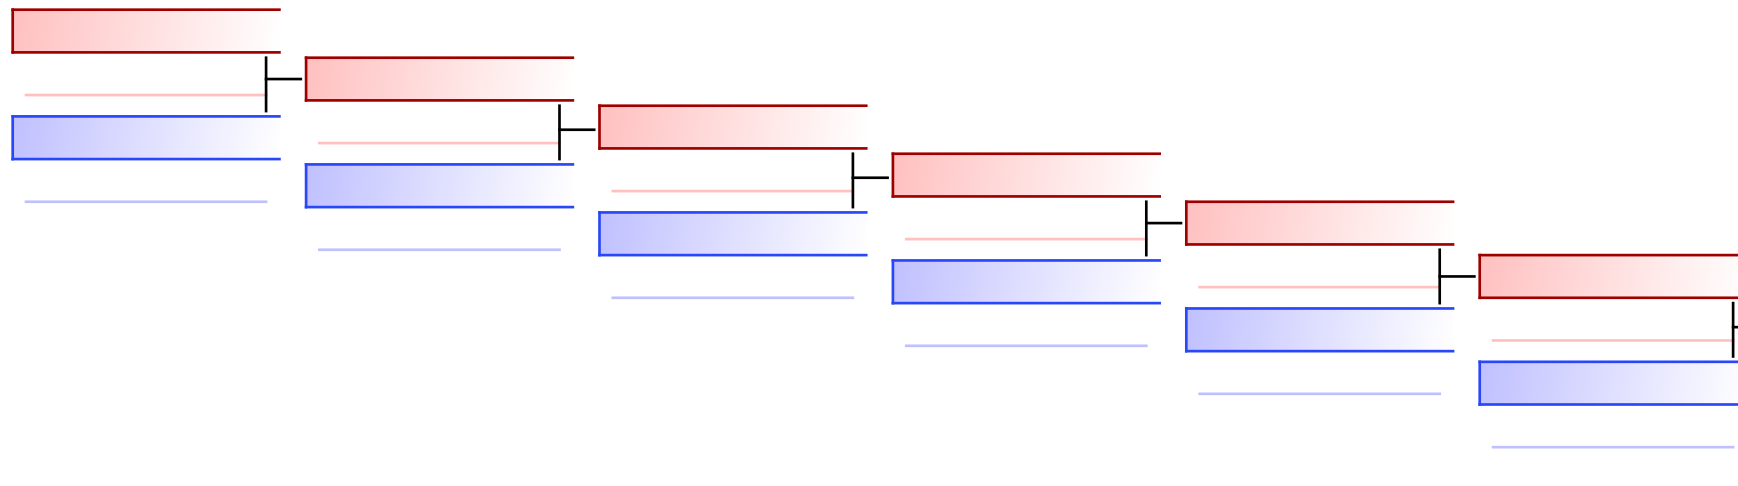

TROSTRUNDE: (1)

AHMADI KASRA (UNI BREMEN) | 8
AHMADI KASRA (UNI BREMEN) | 8
BRANDNER TIM (KATHOLISCHE UNIVERSITÄT EISENACH) | 6

Referees: