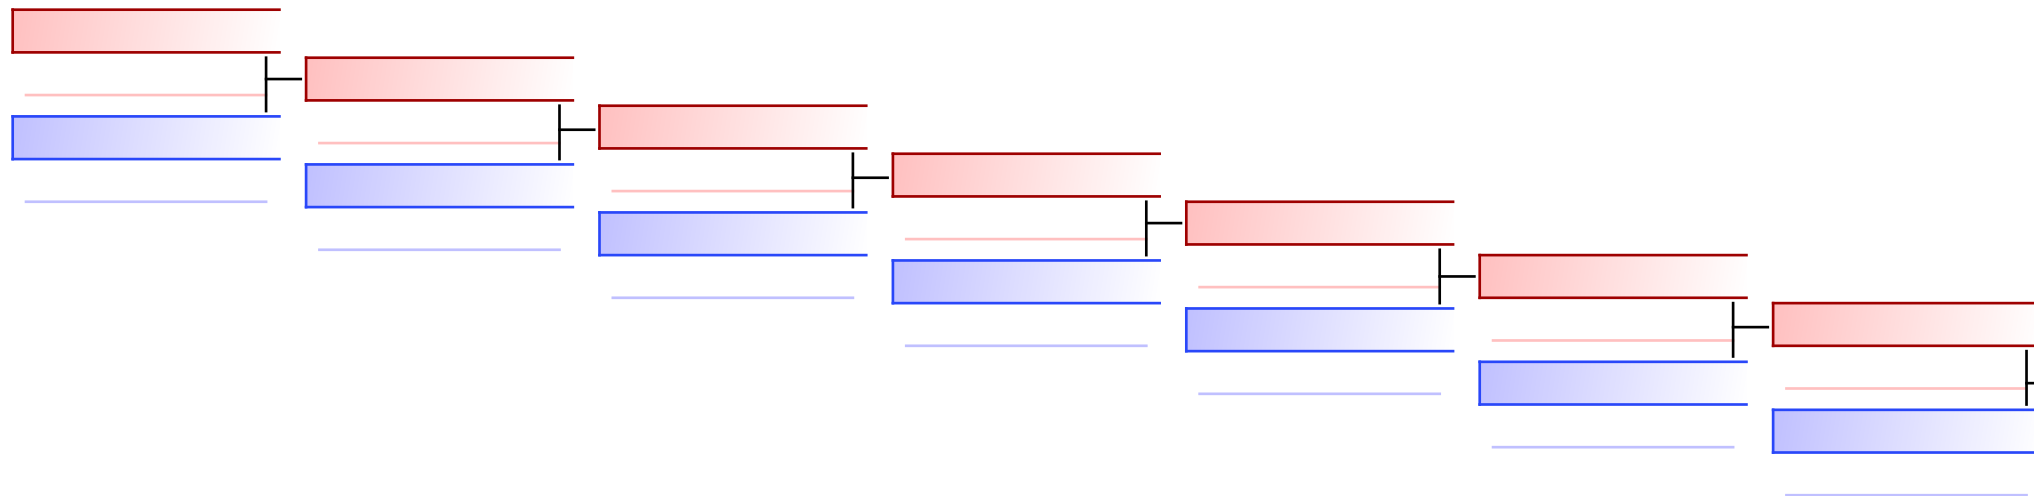

TROSTRUNDE: (1)

BOUHARNA-LICHTWARK MALIK

Referees: