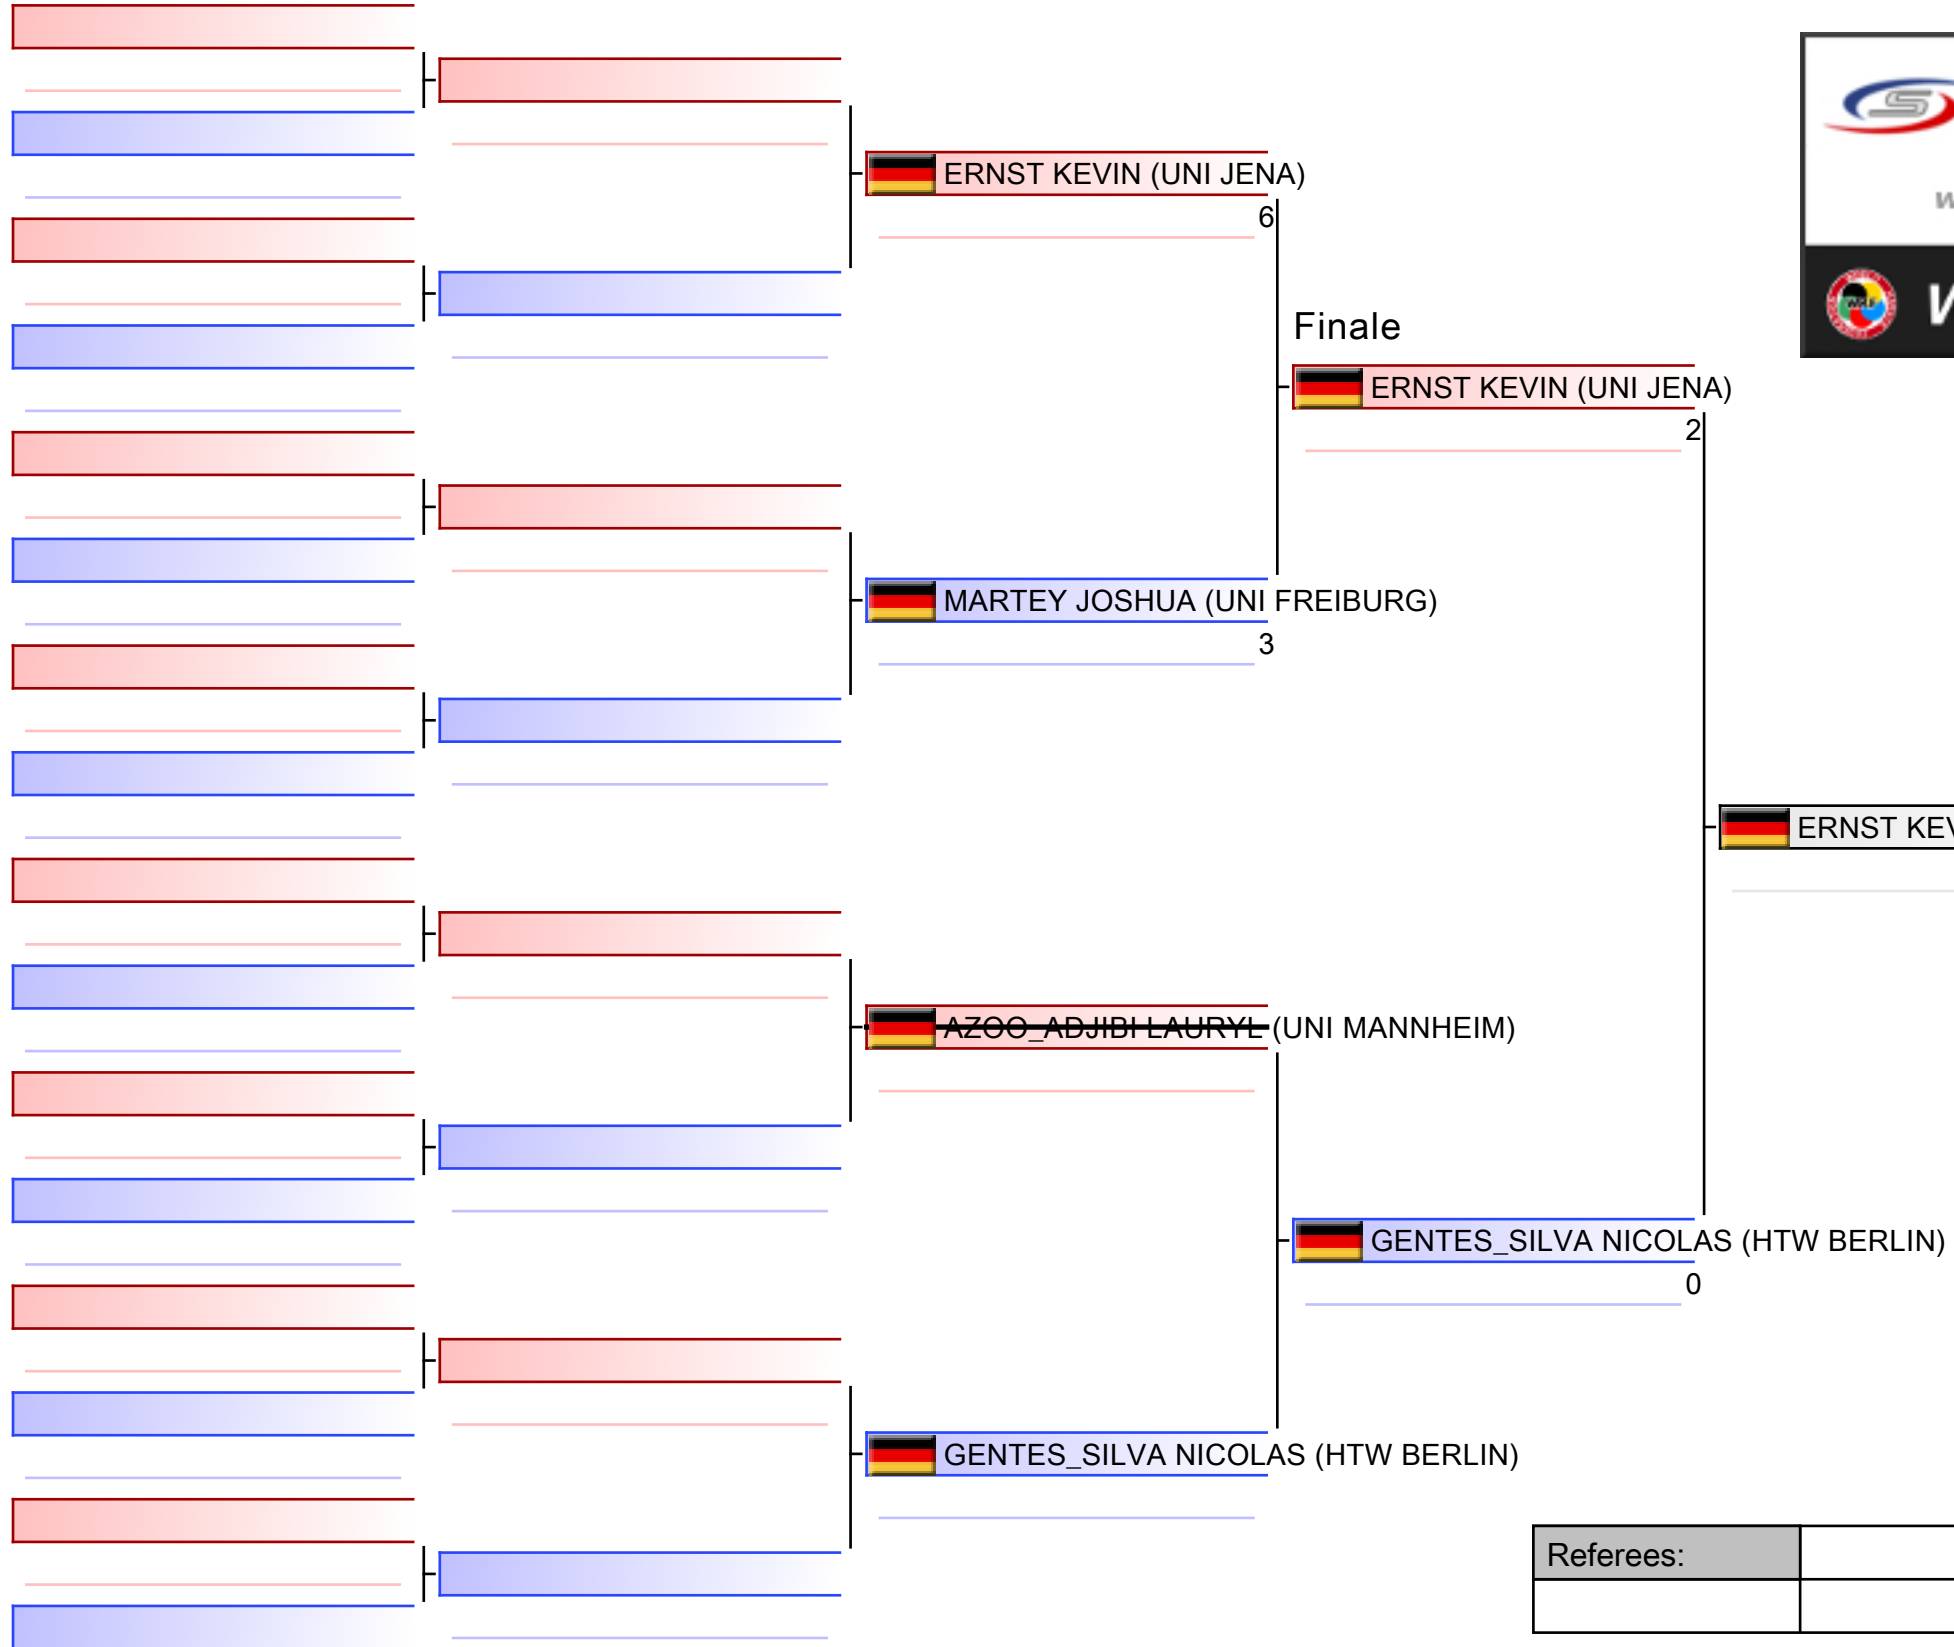

Kumite Herren +84 kg

Deutsche Hochschulmeisterschaft Karate 2022, Heidelberg, GER

2022-10-15

Tatami
2 12:00

Pool
1/1

1. ERNST KEVIN (UNI JENA)
2. GENTES_SILVA NICOLAS (HTW BERLIN)
3. MARTEY JOSHUA (UNI FREIBURG)

Referees: