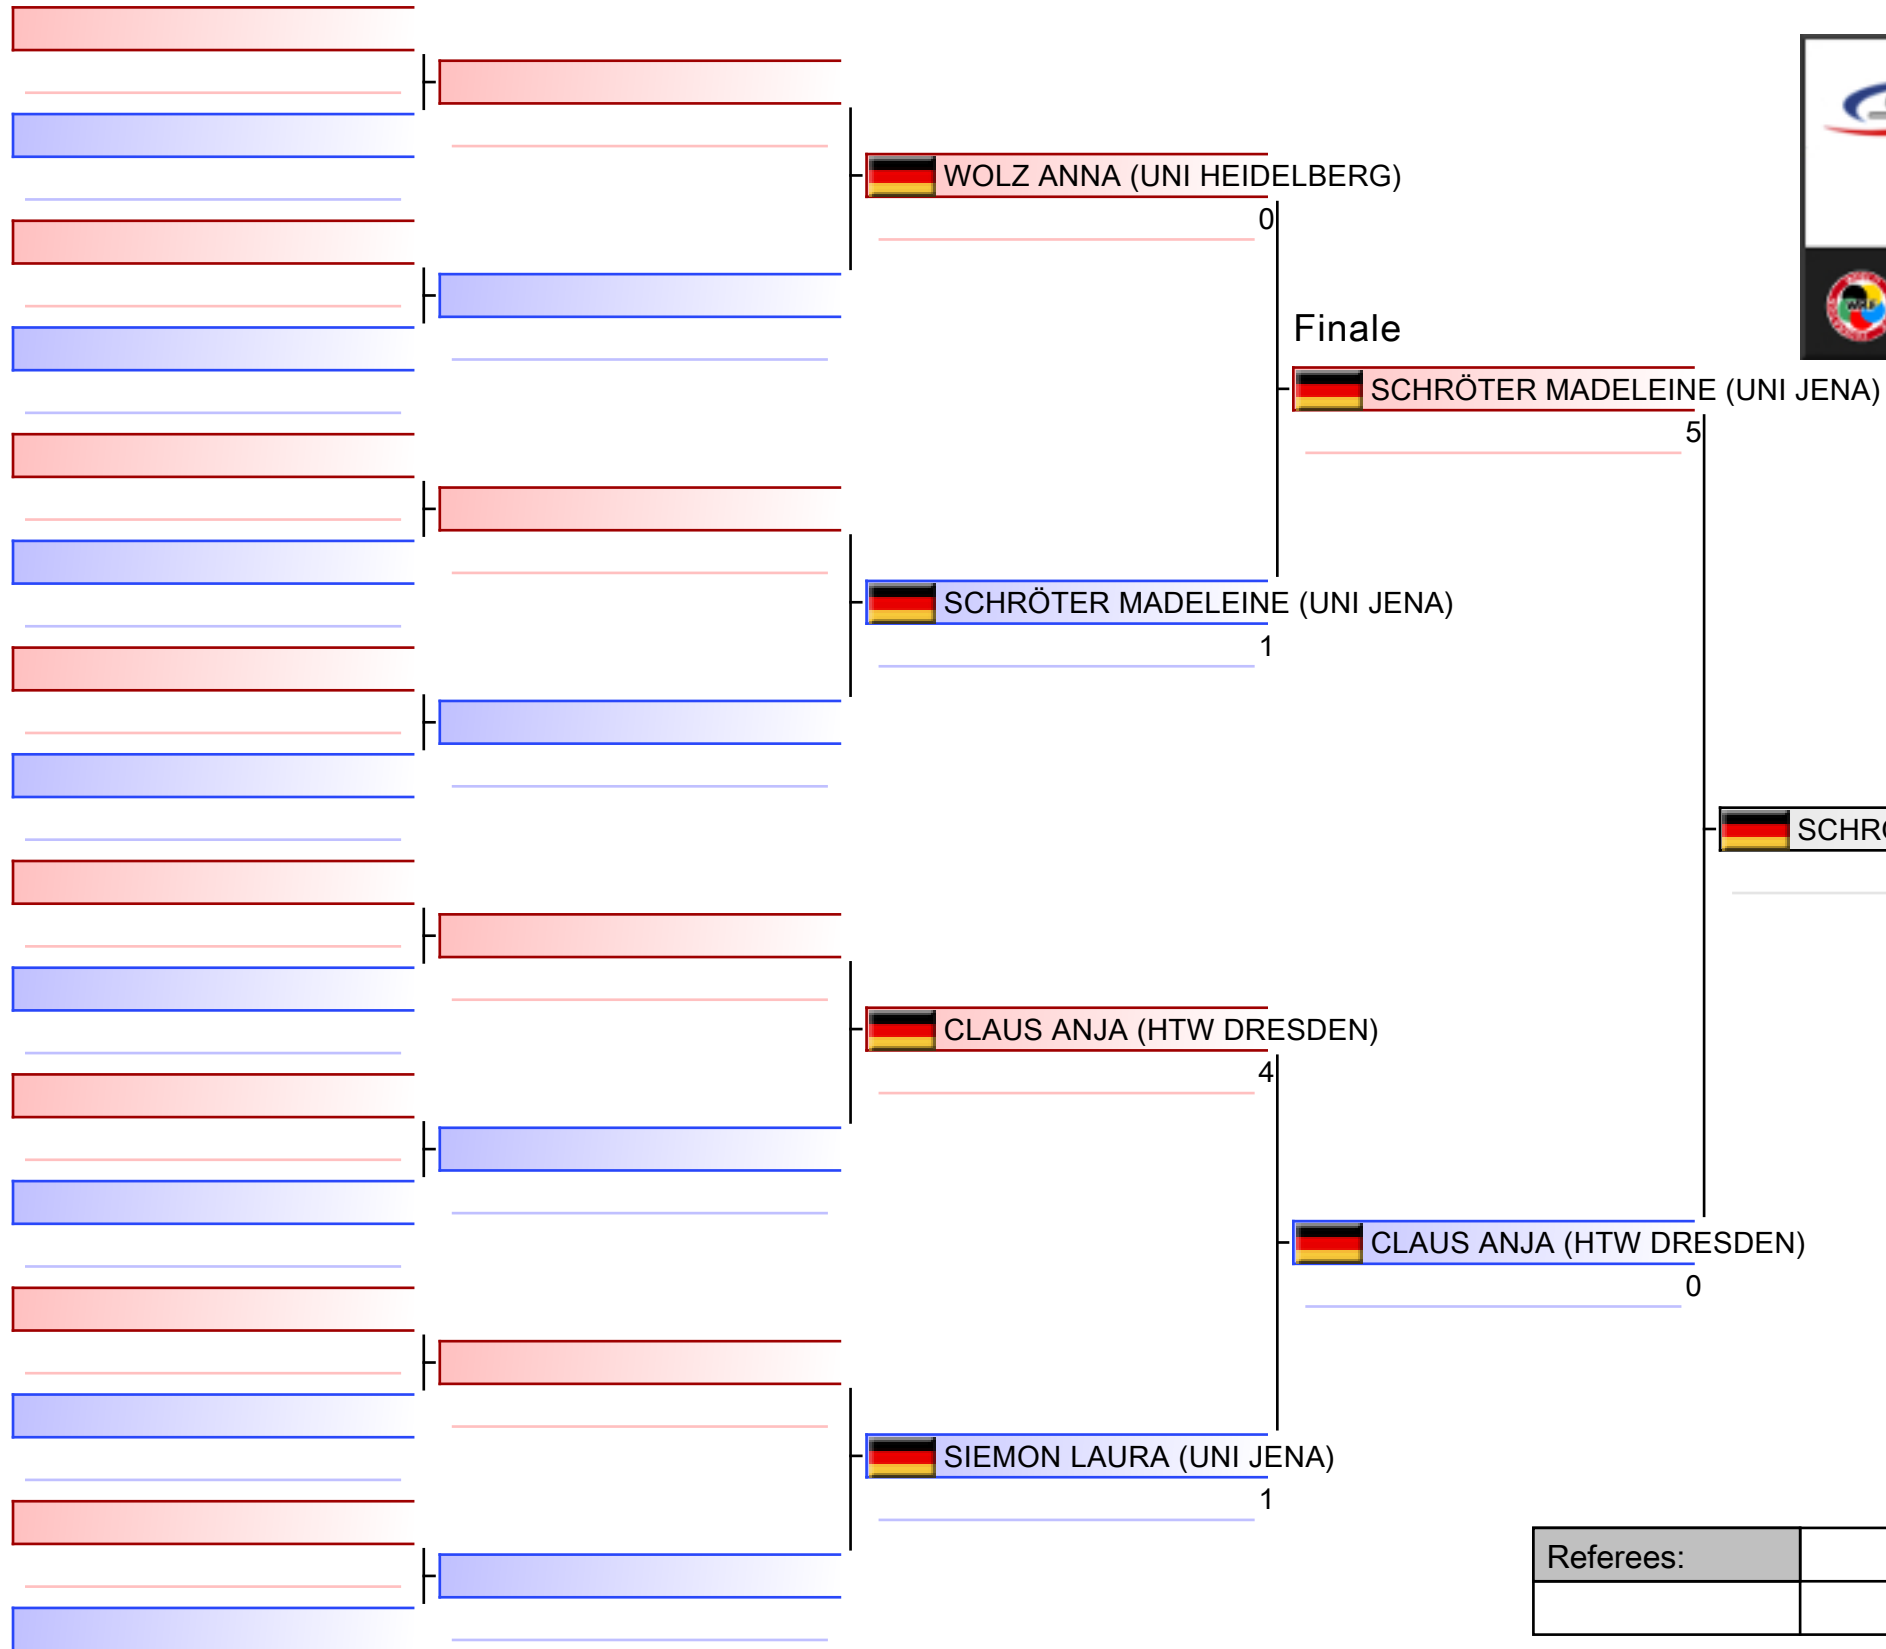

Kumite Damen -68 kg

Deutsche Hochschulmeisterschaft Karate 2022, Heidelberg, GER

2022-10-15

Tatami
2 11:40

Pool
1/1

1. SCHRÖTER MADELEINE (UNI JENA)
2. CLAUS ANJA (HTW DRESDEN)
3. SIEMON LAURA (UNI JENA)
3. WOLZ ANNA (UNI HEIDELBERG)

Referees: