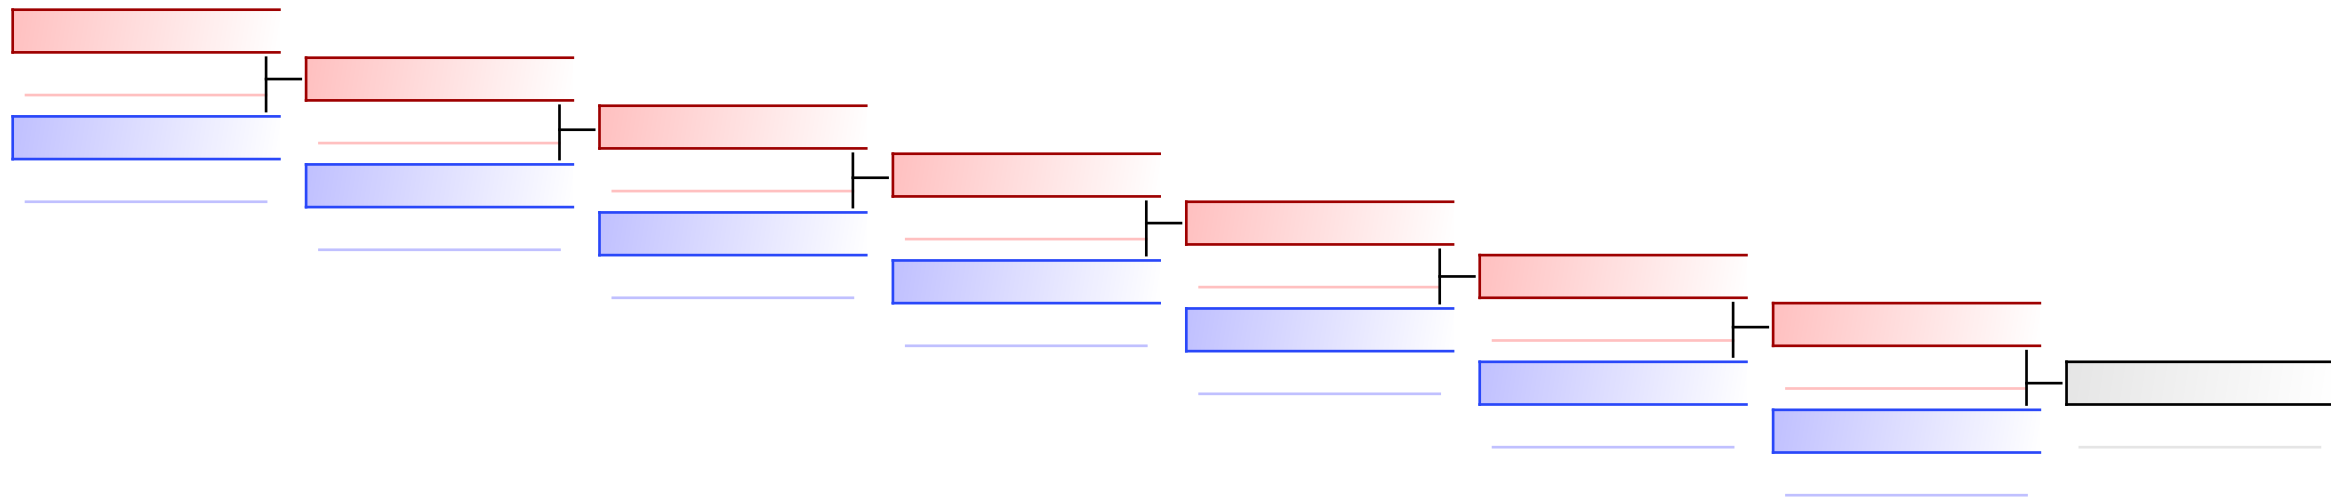

TROSTRUNDE: (1)