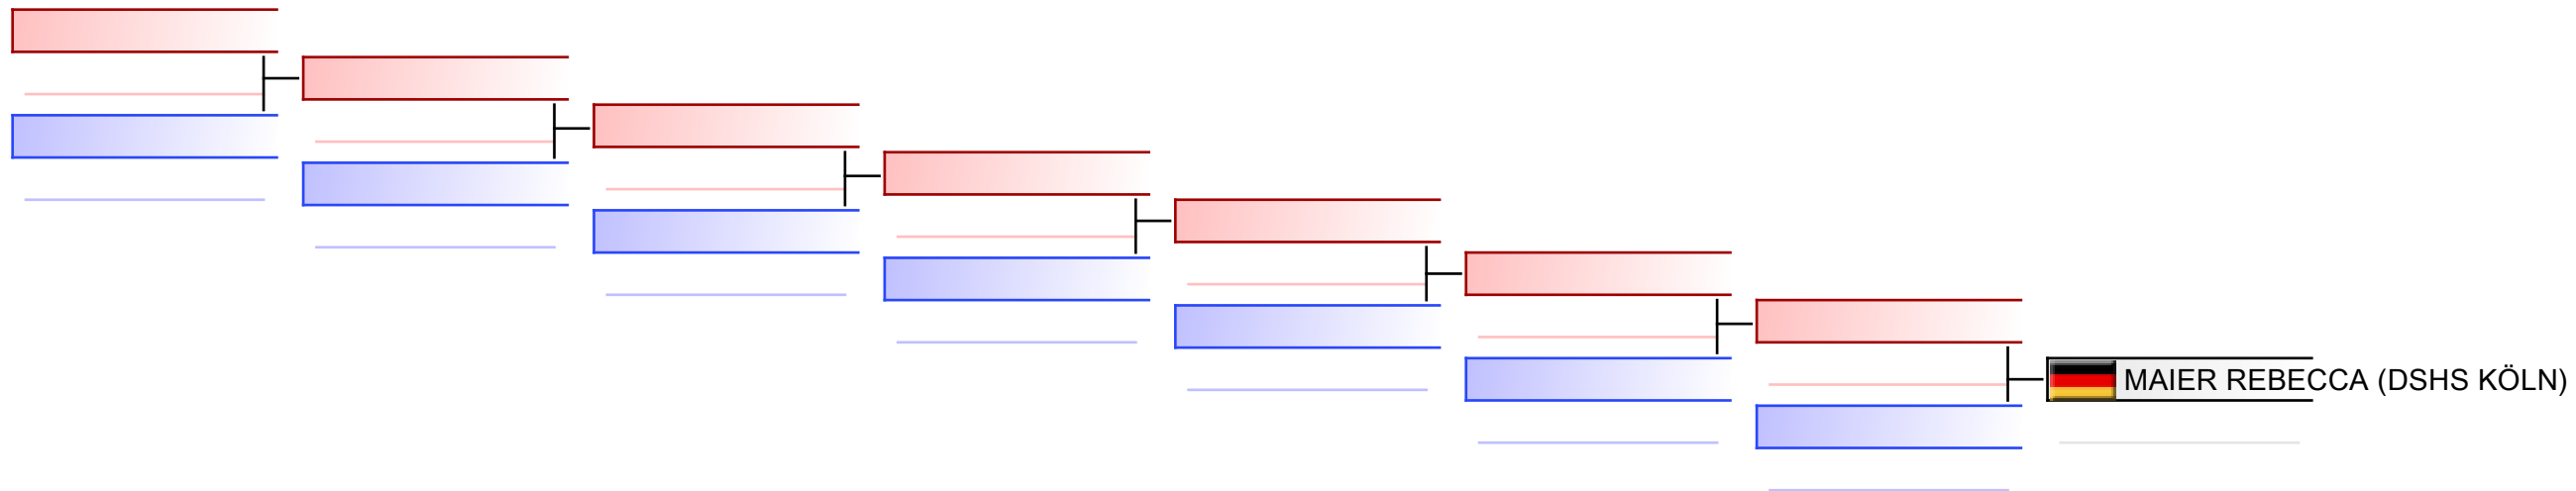

# Kumite Damen -61 kg

Deutsche Hochschulmeisterschaft Karate 2022, Heidelberg, GER

2022-10-15

Tatami  
2 11:10

Pool  
1/1

TROSTRUNDE: (1)

Referees:							
-----------	--	--	--	--	--	--	--