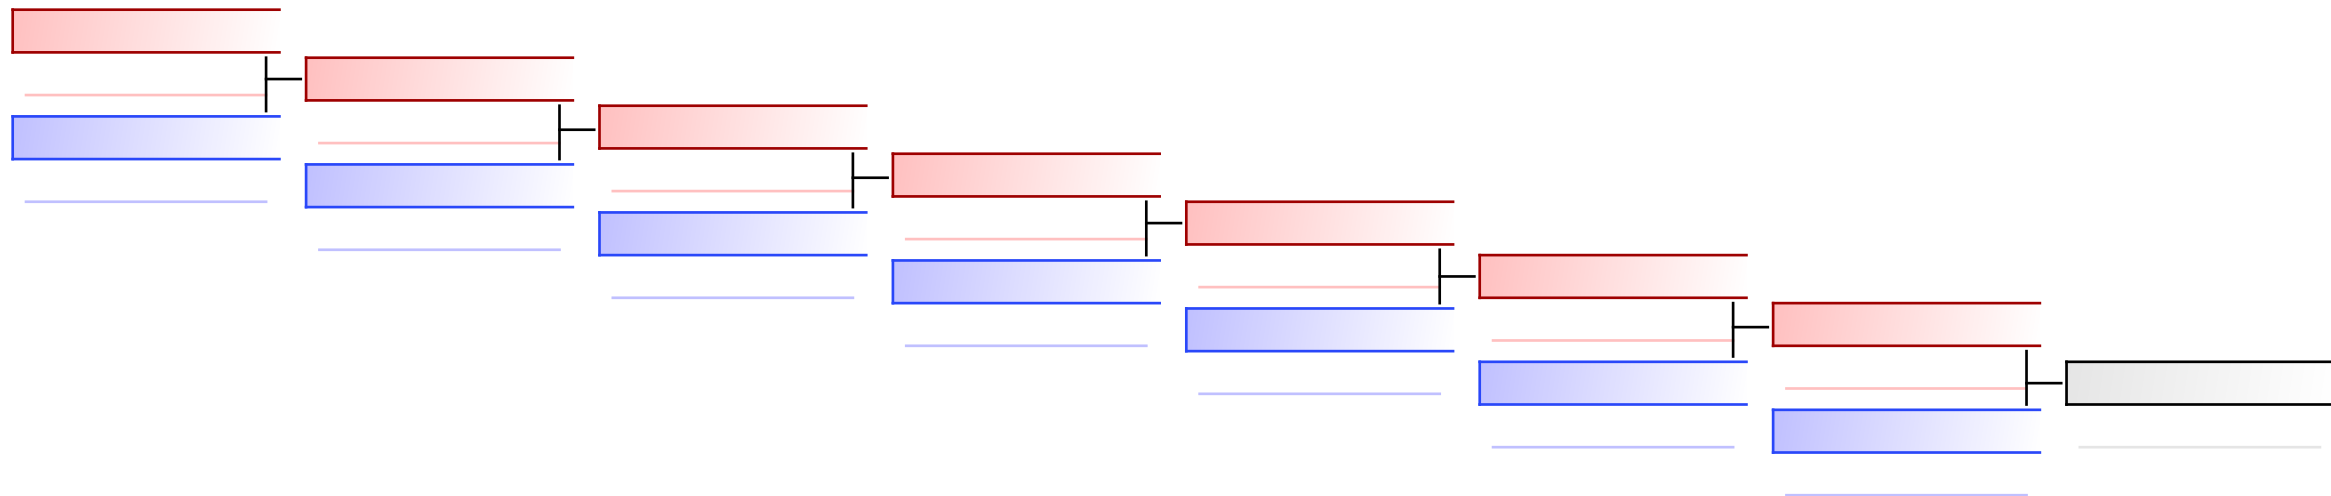

TROSTRUNDE: (1)