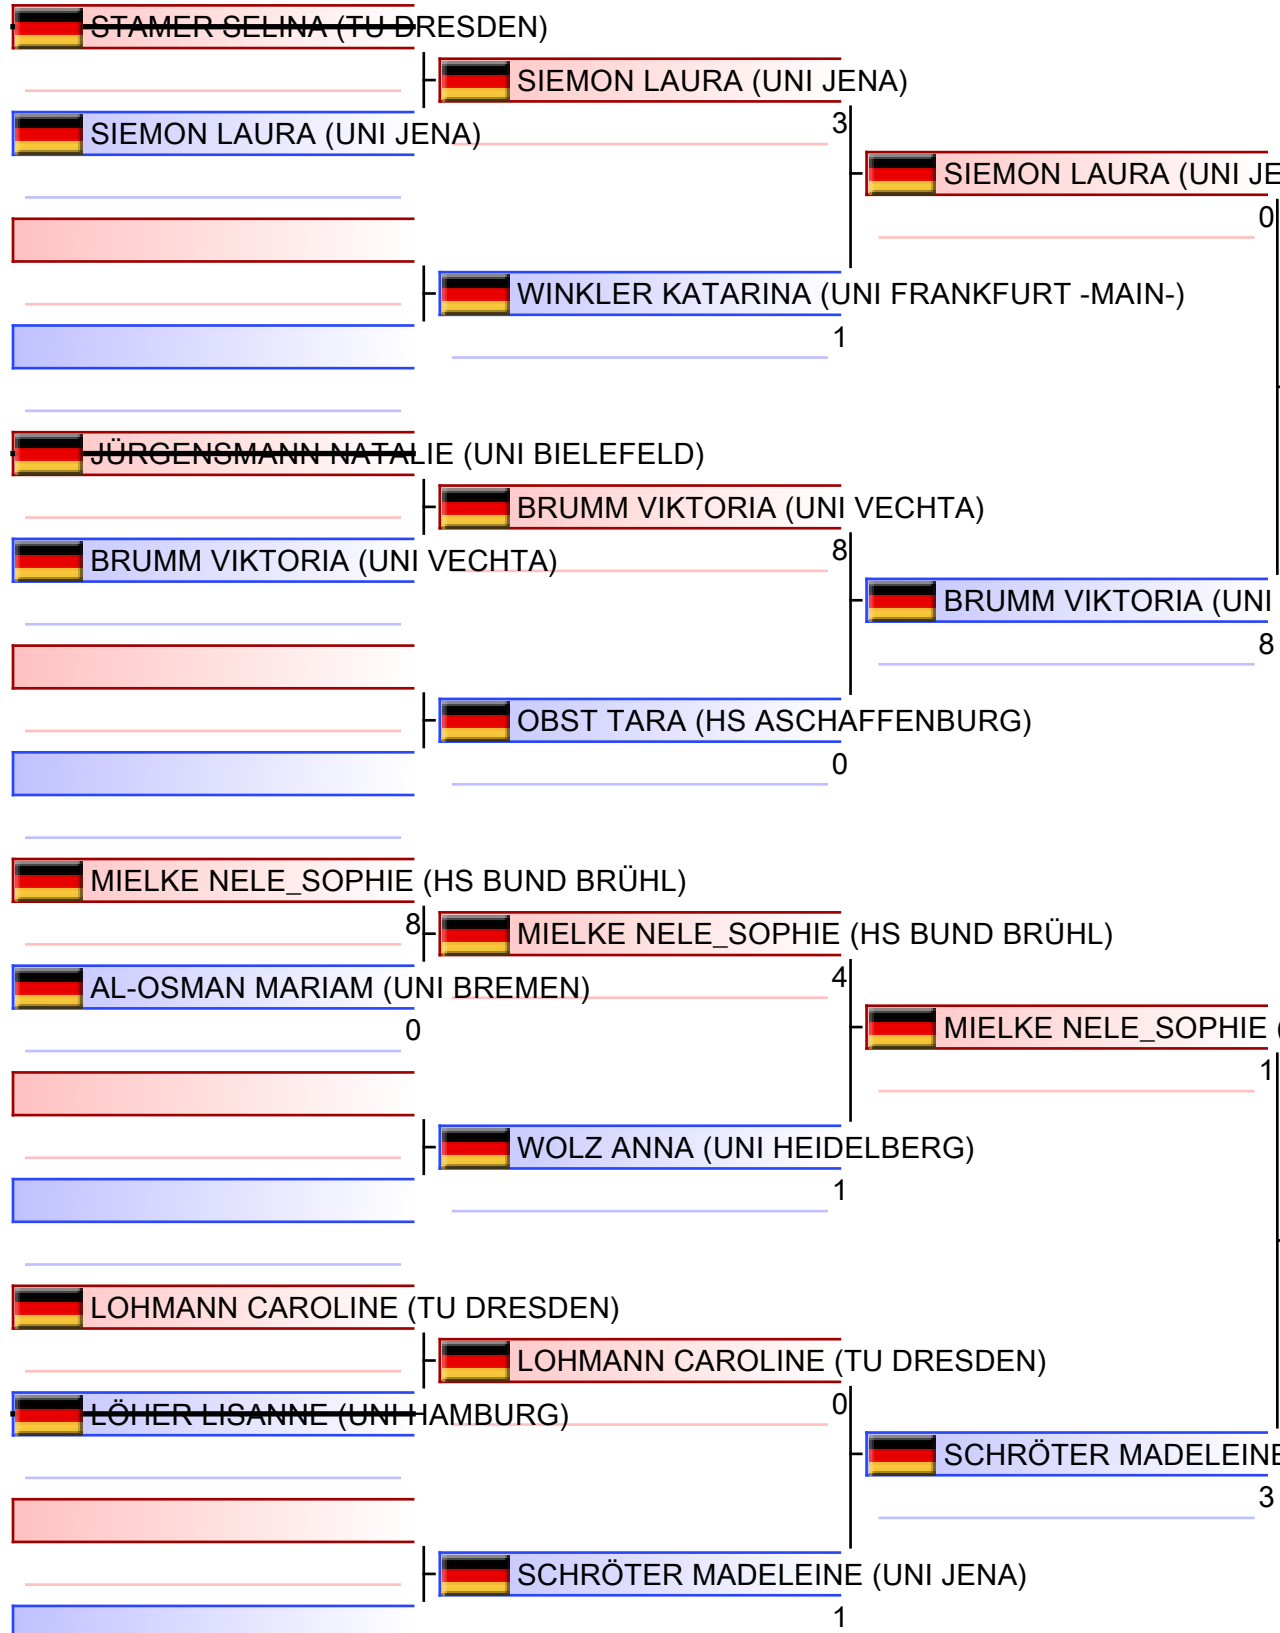

1. SCHRÖTER MADELEINE (UNI JENA)
2. BRUMM VIKTORIA (UNI VECHTA)
3. SIEMON LAURA (UNI JENA)
3. MIELKE NELE_SOPHIE (HS BUND BRÜHL)
5. OBST TARA (HS ASCHAFFENBURG)
5. LOHMANN CAROLINE (TU DRESDEN)

Referees: