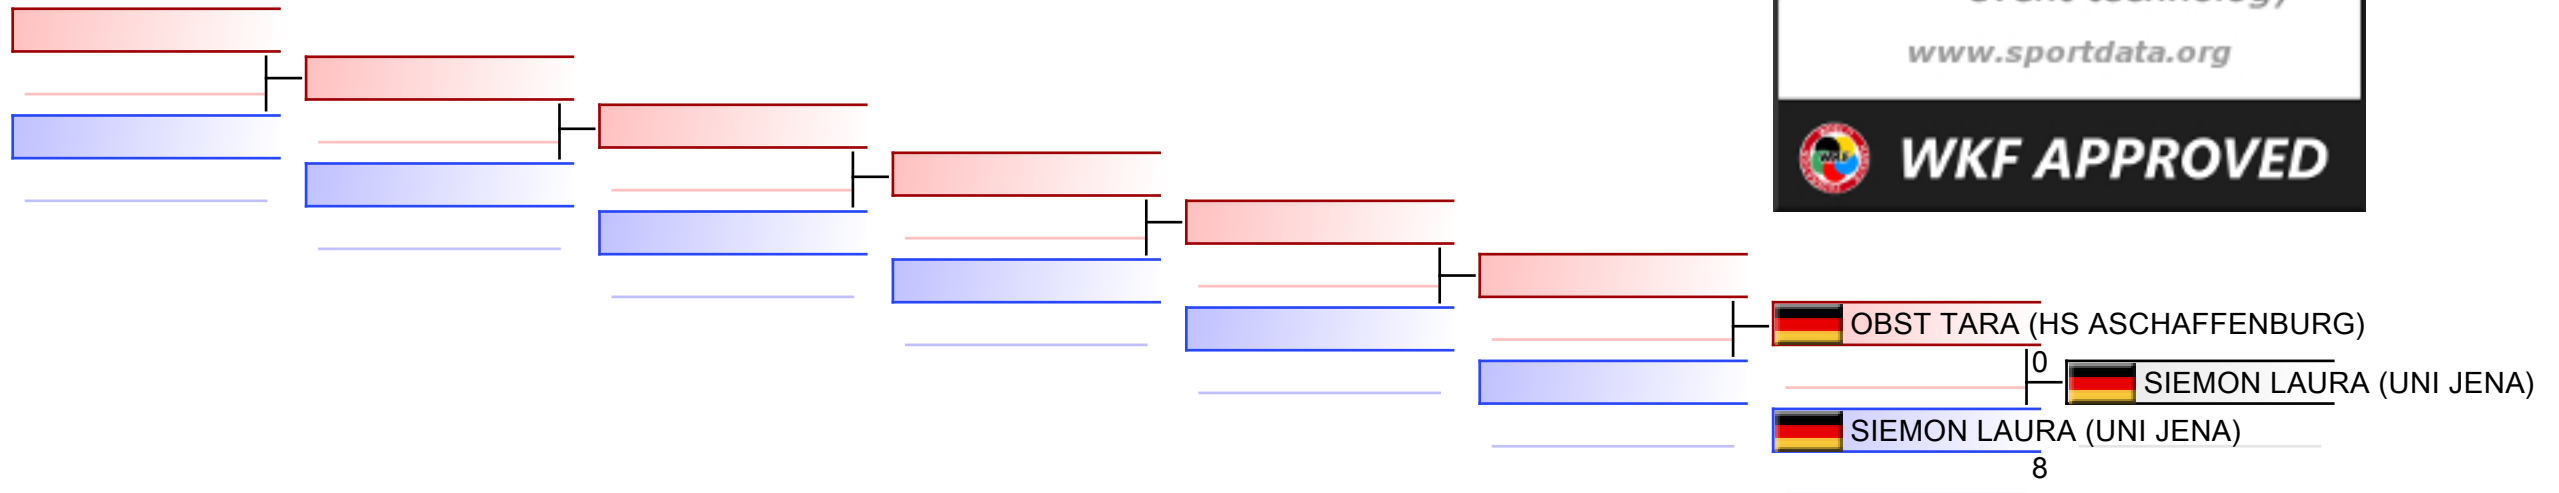

# Kumite Einzel Damen ab 3.Kyu Allkategorie

Deutsche Hochschulmeisterschaft Karate 2022

2022-10-15

Tatami  
1 13:30

Pool  
1

(c)sportdata GmbH & Co KG 2000-2022 (2022-10-15 15:53) v 9.9.0 build 1 (2022-09-27) Lizenz: Online\_Event\_ID-6571\_DeutscheHochschulmeisterschaftKarate2022 (expire 2022-10-29)