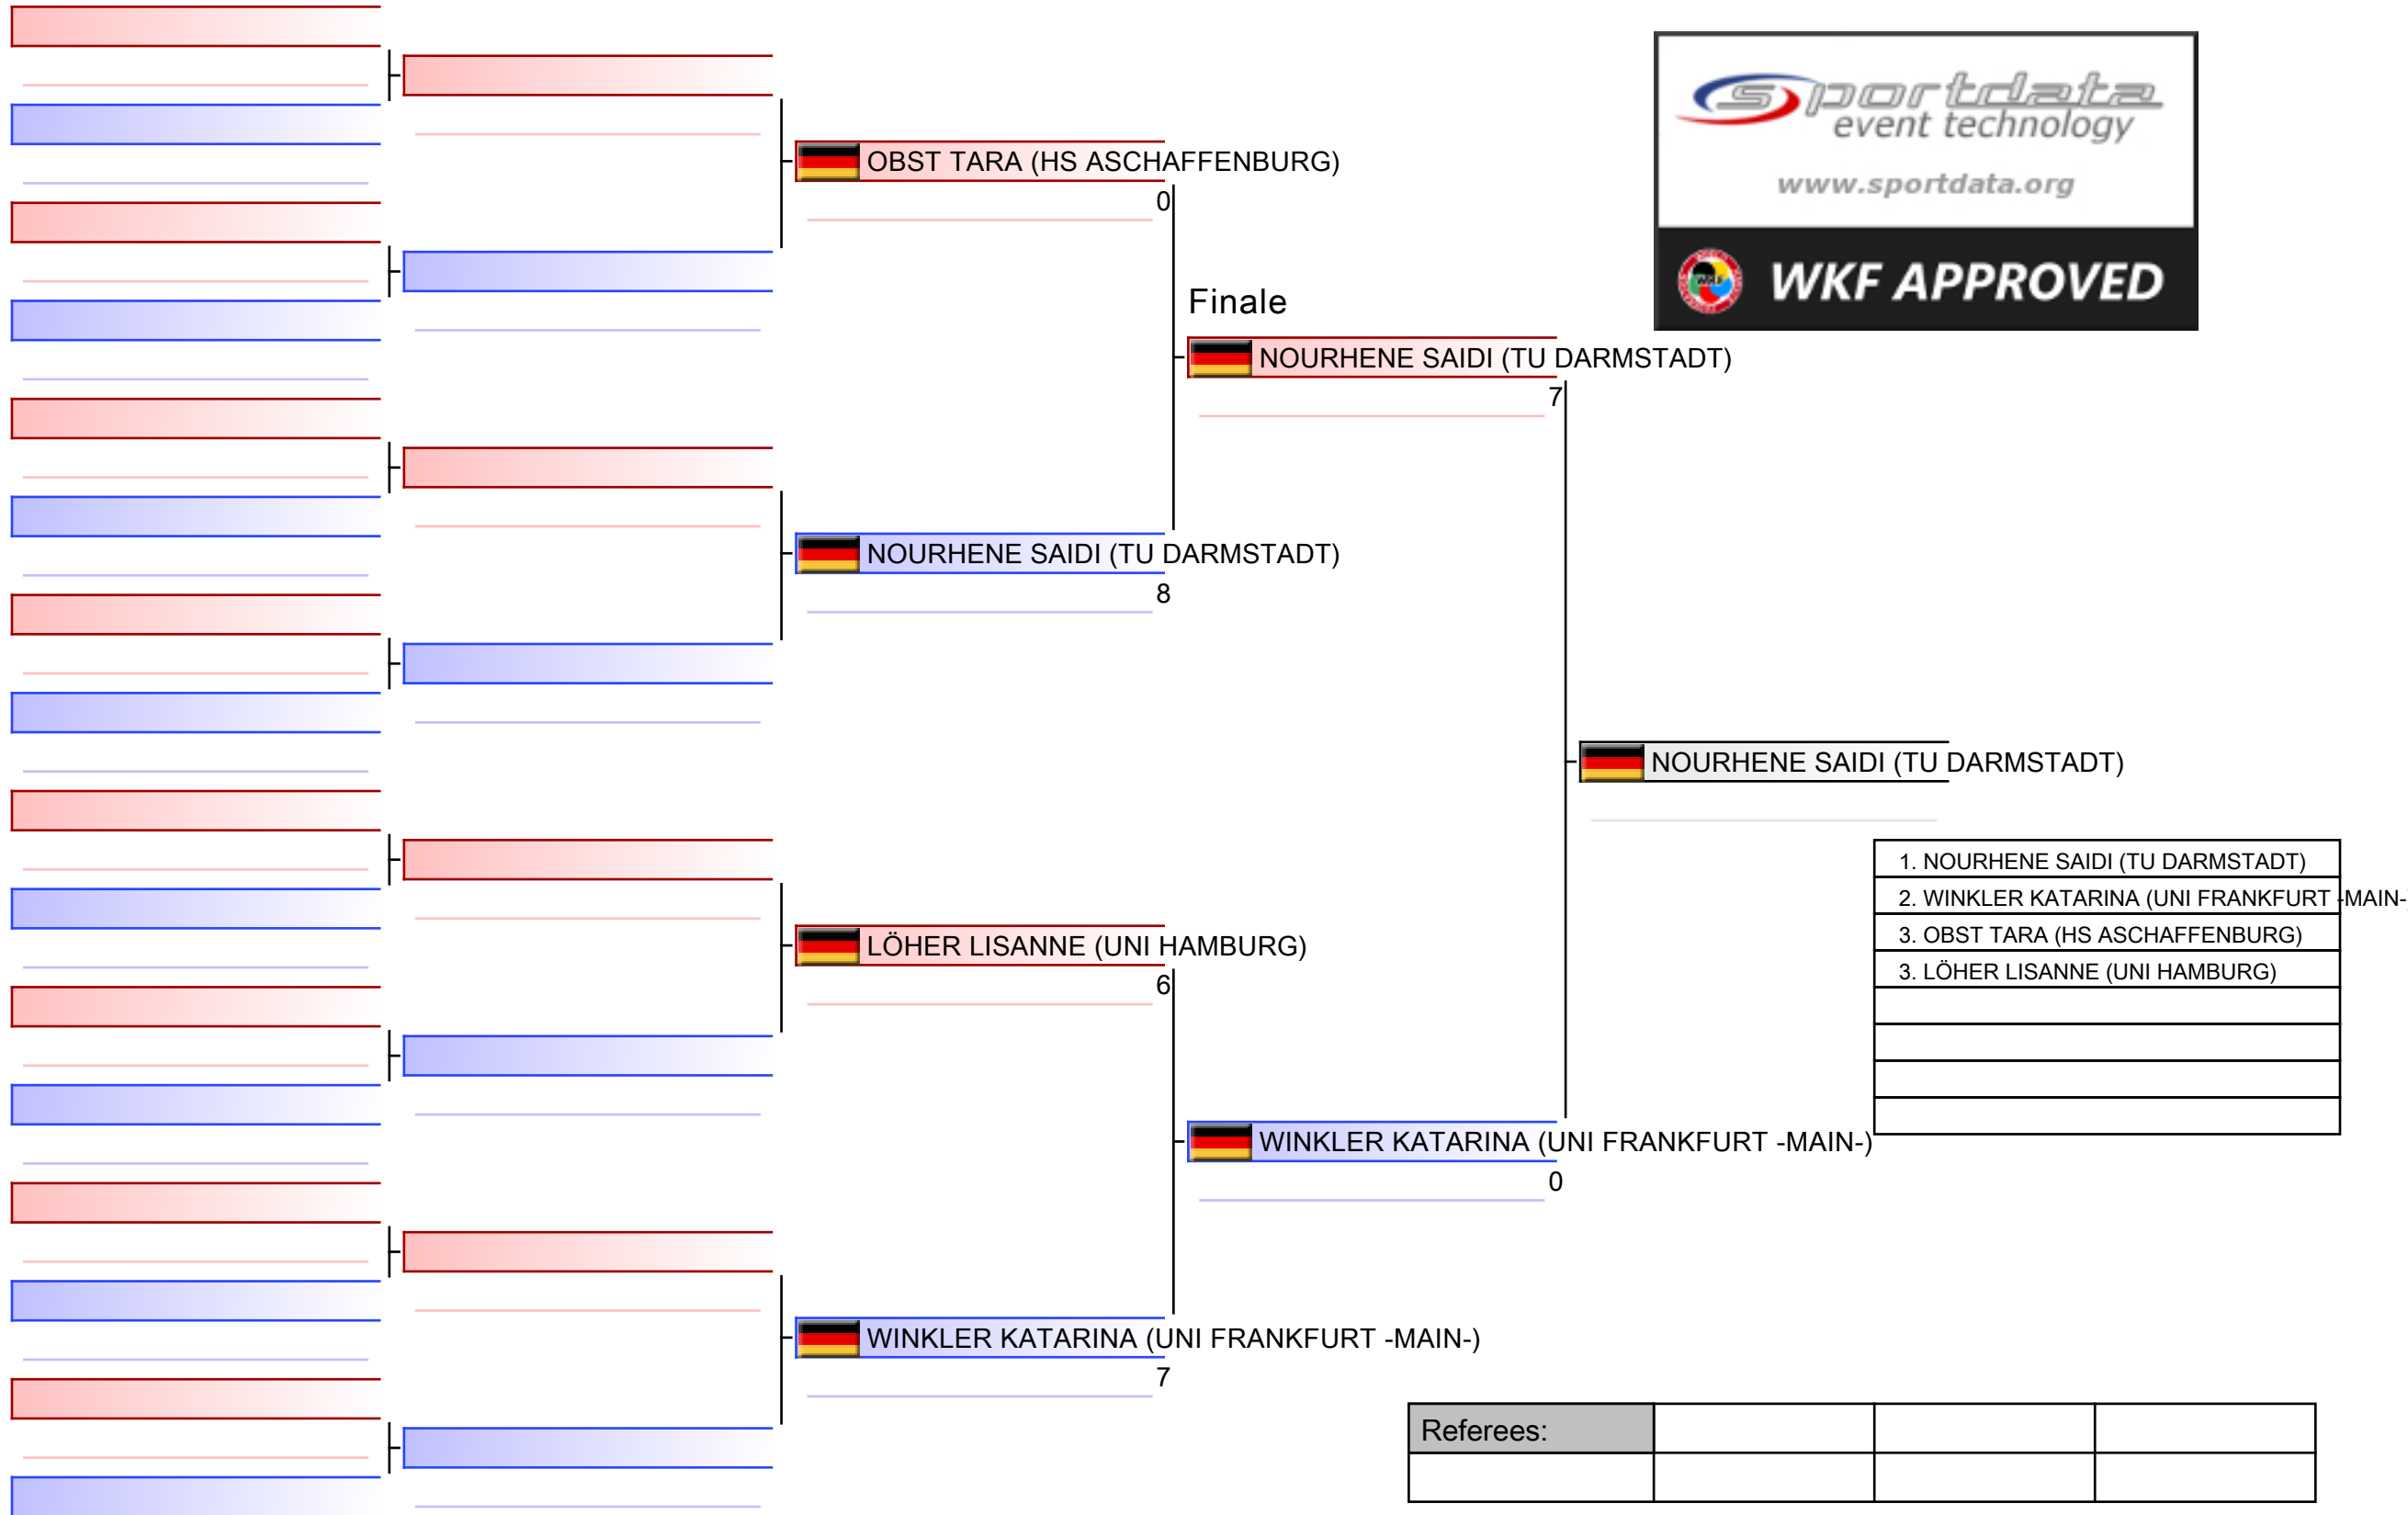

Kumite Damen -55 kg

Deutsche Hochschulmeisterschaft Karate 2022, Heidelberg, GER

2022-10-15

Tatami
2 11:25

Pool
1/1