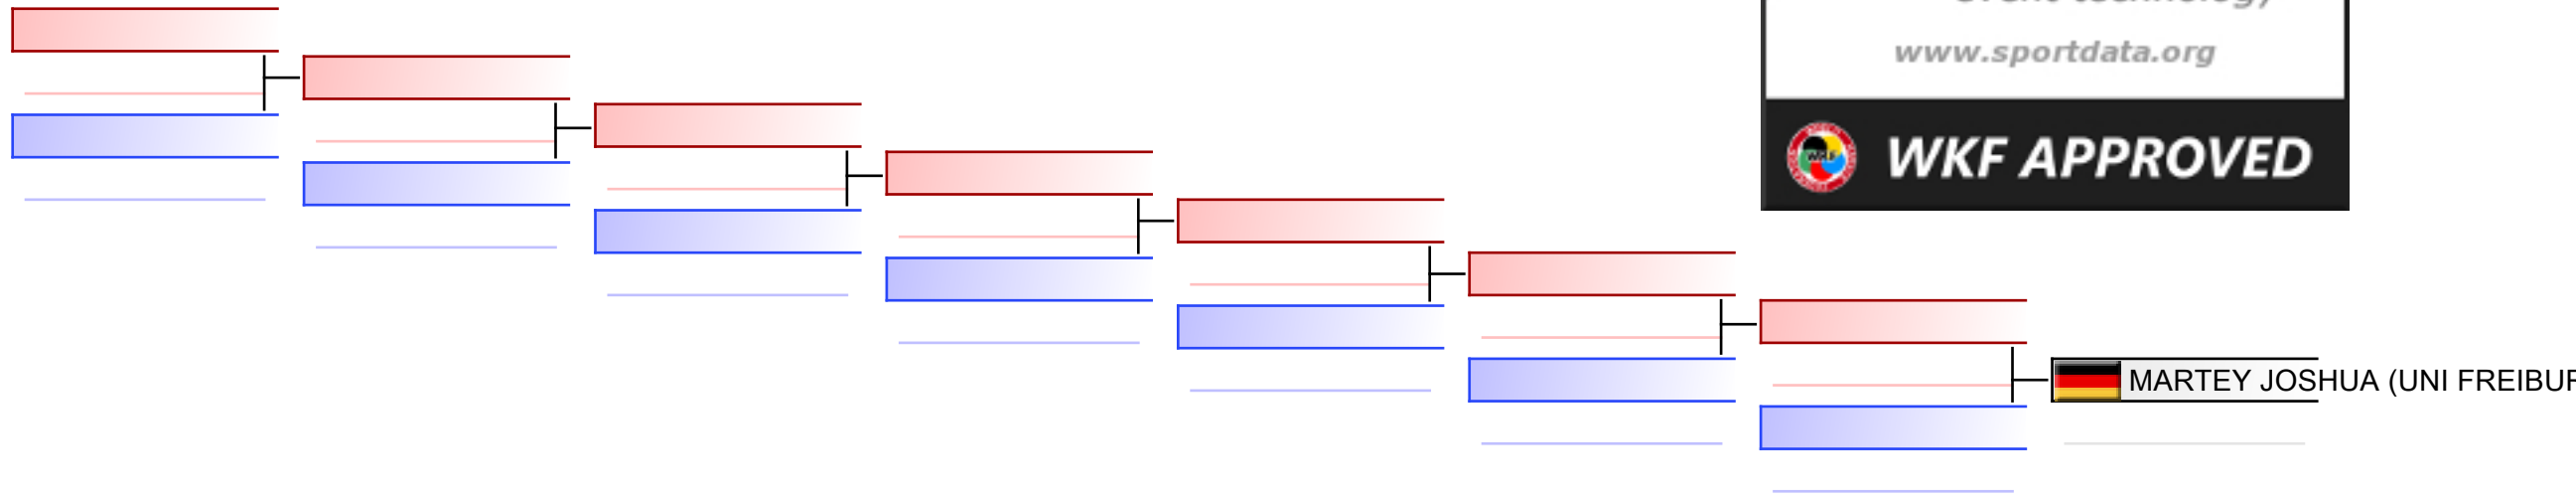

TROSTRUNDE: (1)

Referees: