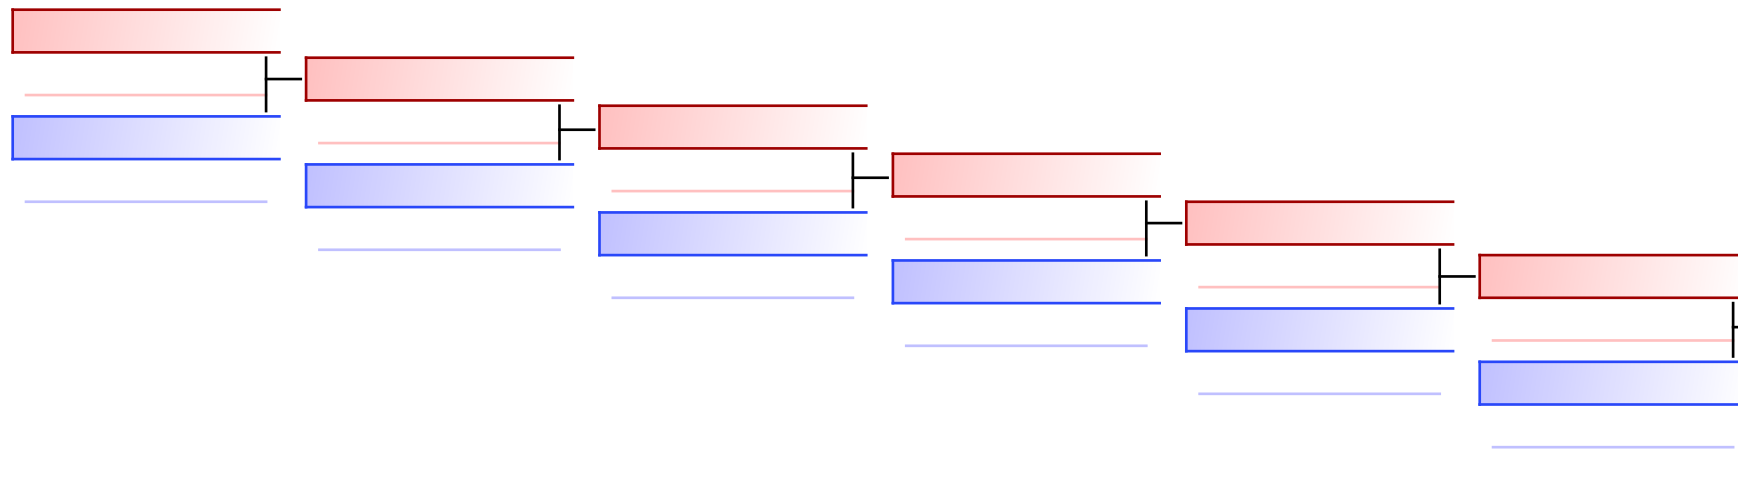

TROSTRUNDE: (1)

ISLAM SAJJAD (HS ASCHAFFENBURG)
ISLAM SAJJAD (HS ASCHAFFENBURG) 9
BÜHLER TIMON (UNI FREIBURG) 0

Referees: