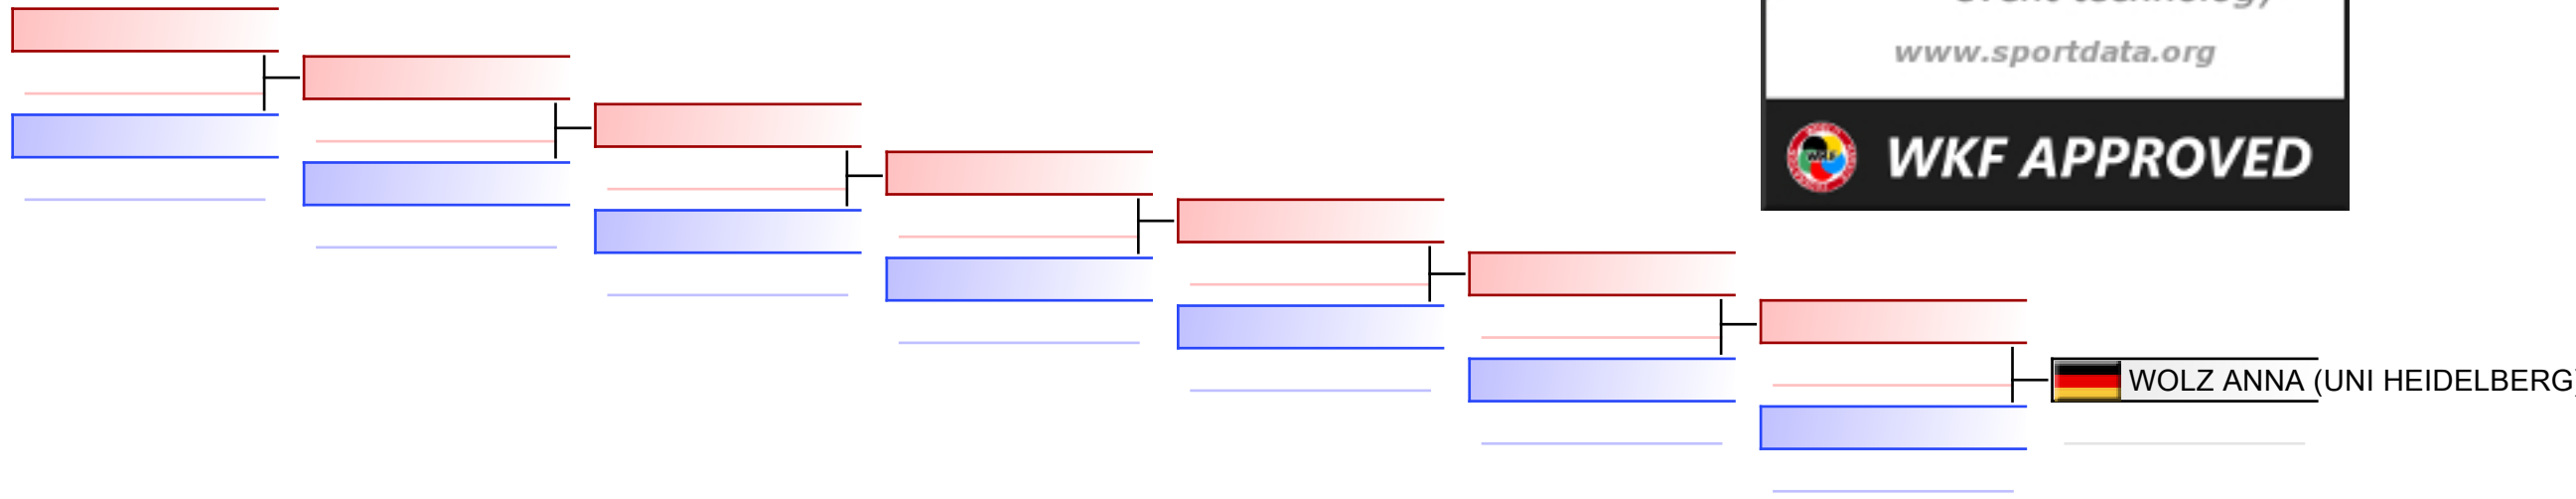

TROSTRUNDE: (1)

Referees: