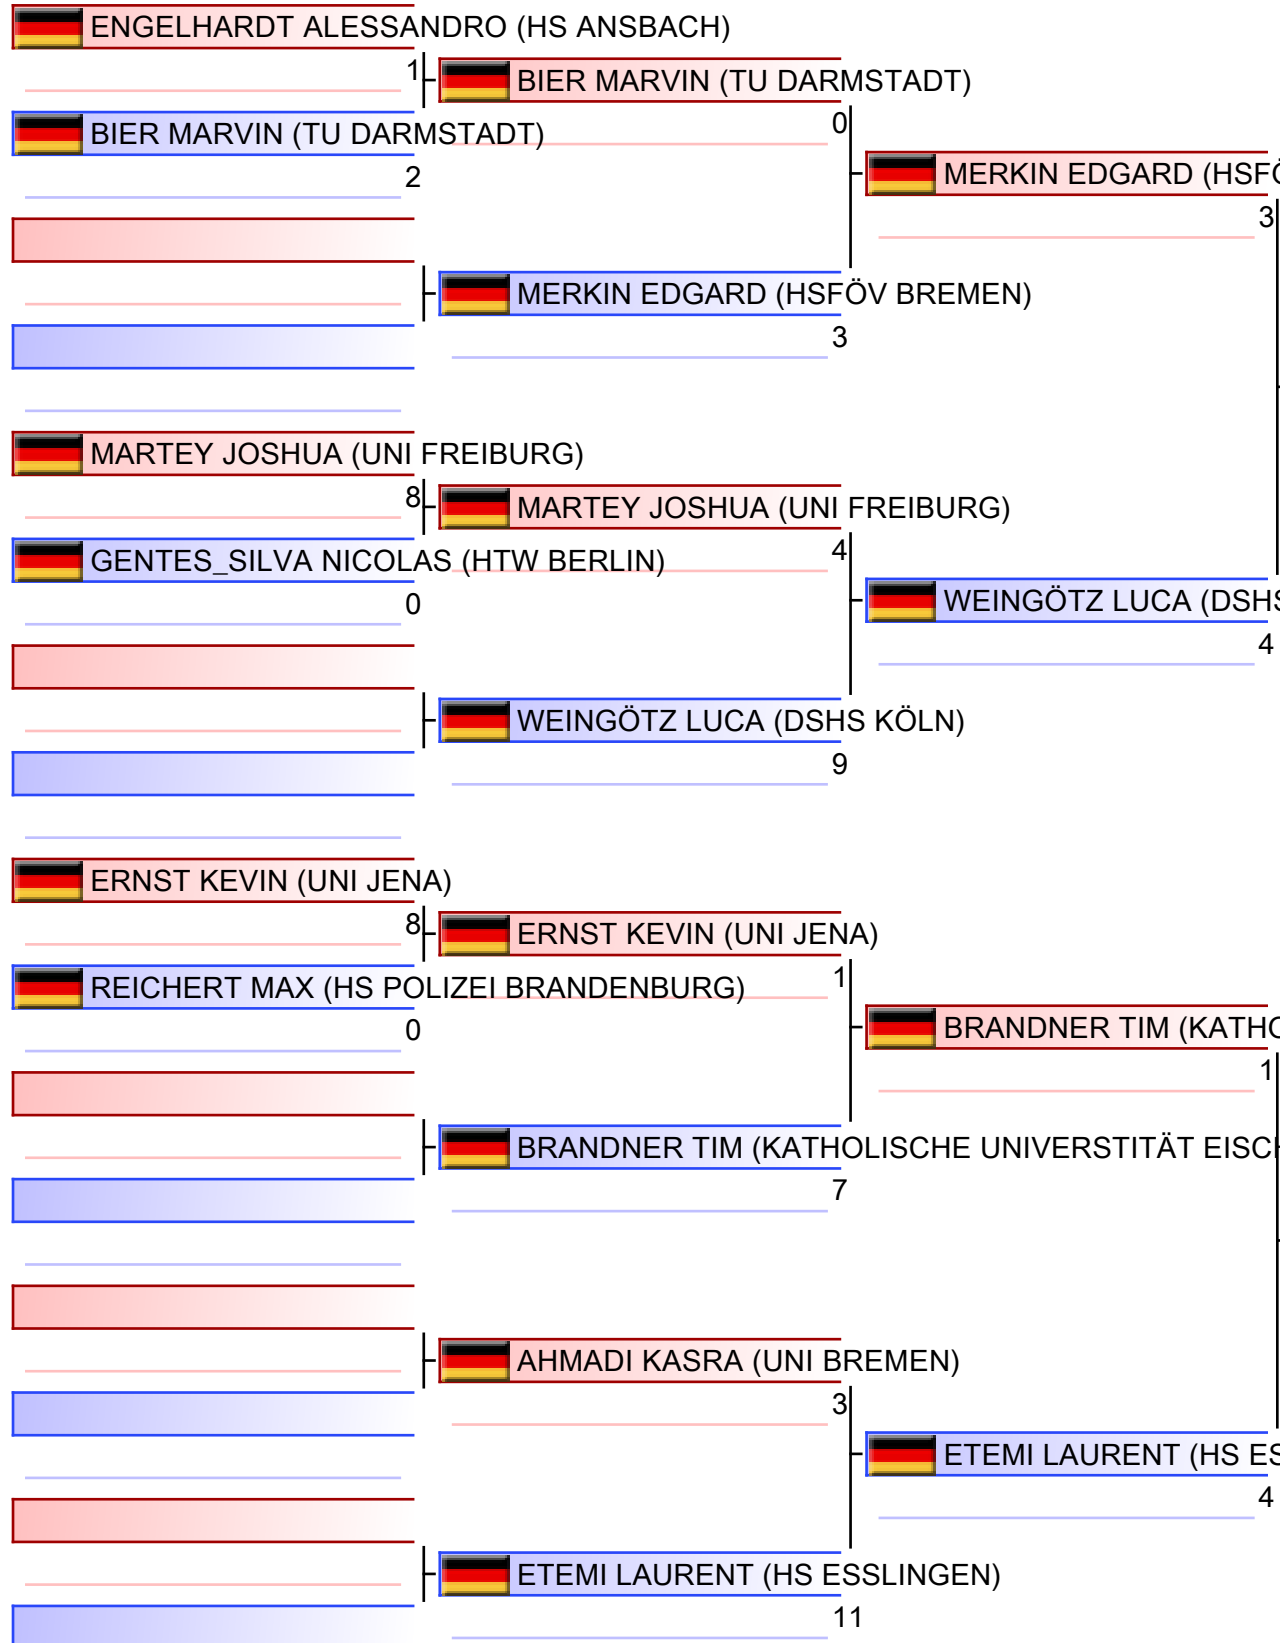

1. ETEMI LAURENT (HS ESSSLINGEN)
2. WEINGÖTZ LUCA (DSHS KÖLN)
3. MERKIN EDGARD (HSFÖV BREMEN)
3. AHMADI KASRA (UNI BREMEN)
5. MARTEY JOSHUA (UNI FREIBURG)
5. BRANDNER TIM (KATHOLISCHE UNIVERSTITÄT EISCHTÄTT-INGOLSTADT)

Referees: