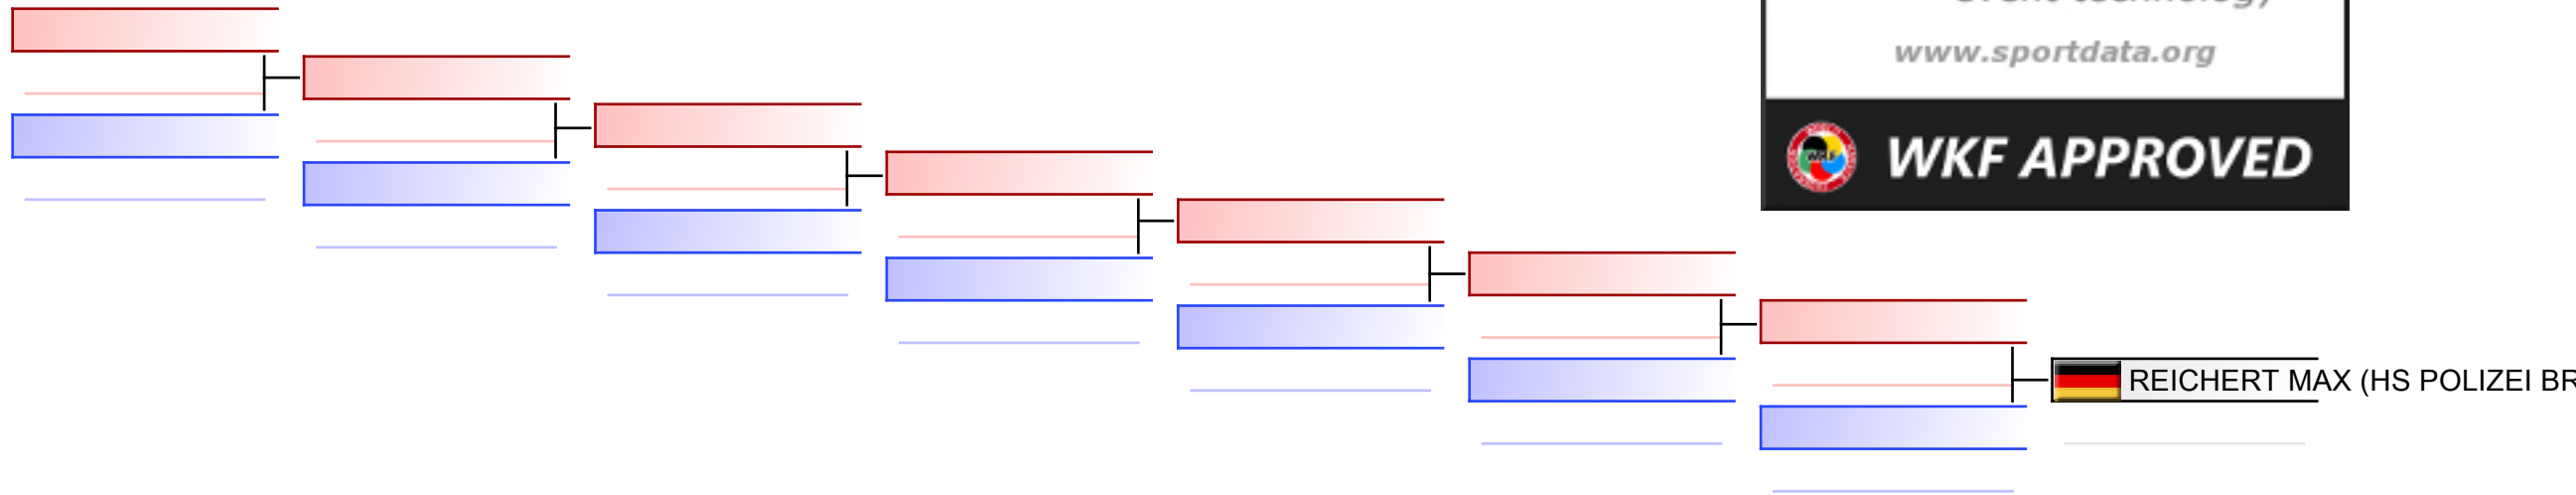

# Kumite Herren -75 kg

Deutsche Hochschulmeisterschaft Karate 2022

Tatami

Pool

1

(c)sportdata GmbH & Co KG 2000-2022 (2022-10-15 15:53) v 9.9.0 build 1 (2022-09-27) Lizenz: Online\_Event\_ID-6571\_DeutscheHochschulmeisterschaftKarate2022 (expire 2022-10-29)