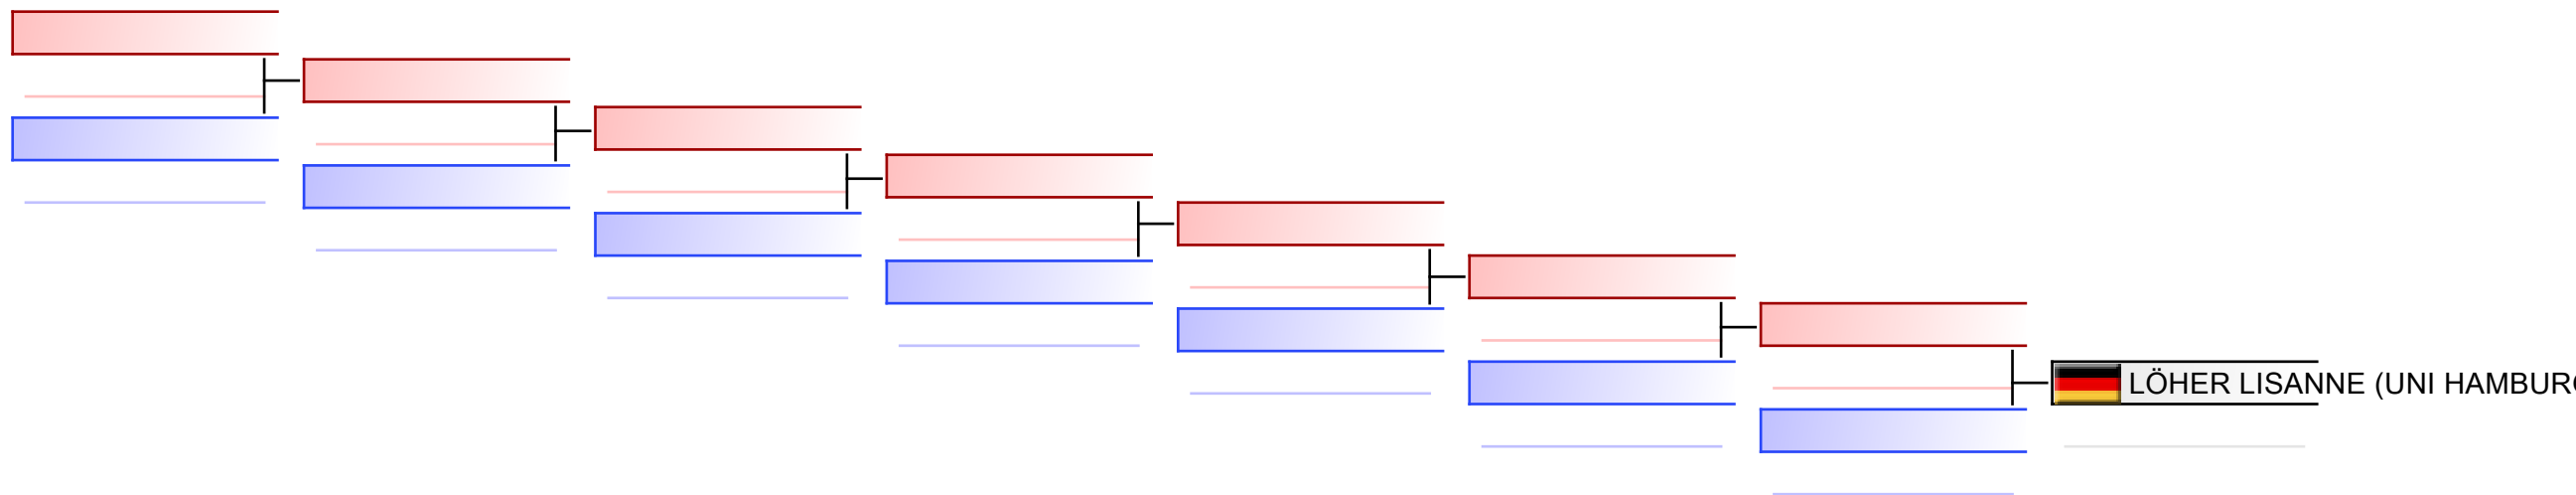

# Kumite Damen -55 kg

Deutsche Hochschulmeisterschaft Karate 2022, Heidelberg, GER

2022-10-15

Tatami  
2 11:25

Pool  
1/1

TROSTRUNDE: (1)

Referees:							
-----------	--	--	--	--	--	--	--