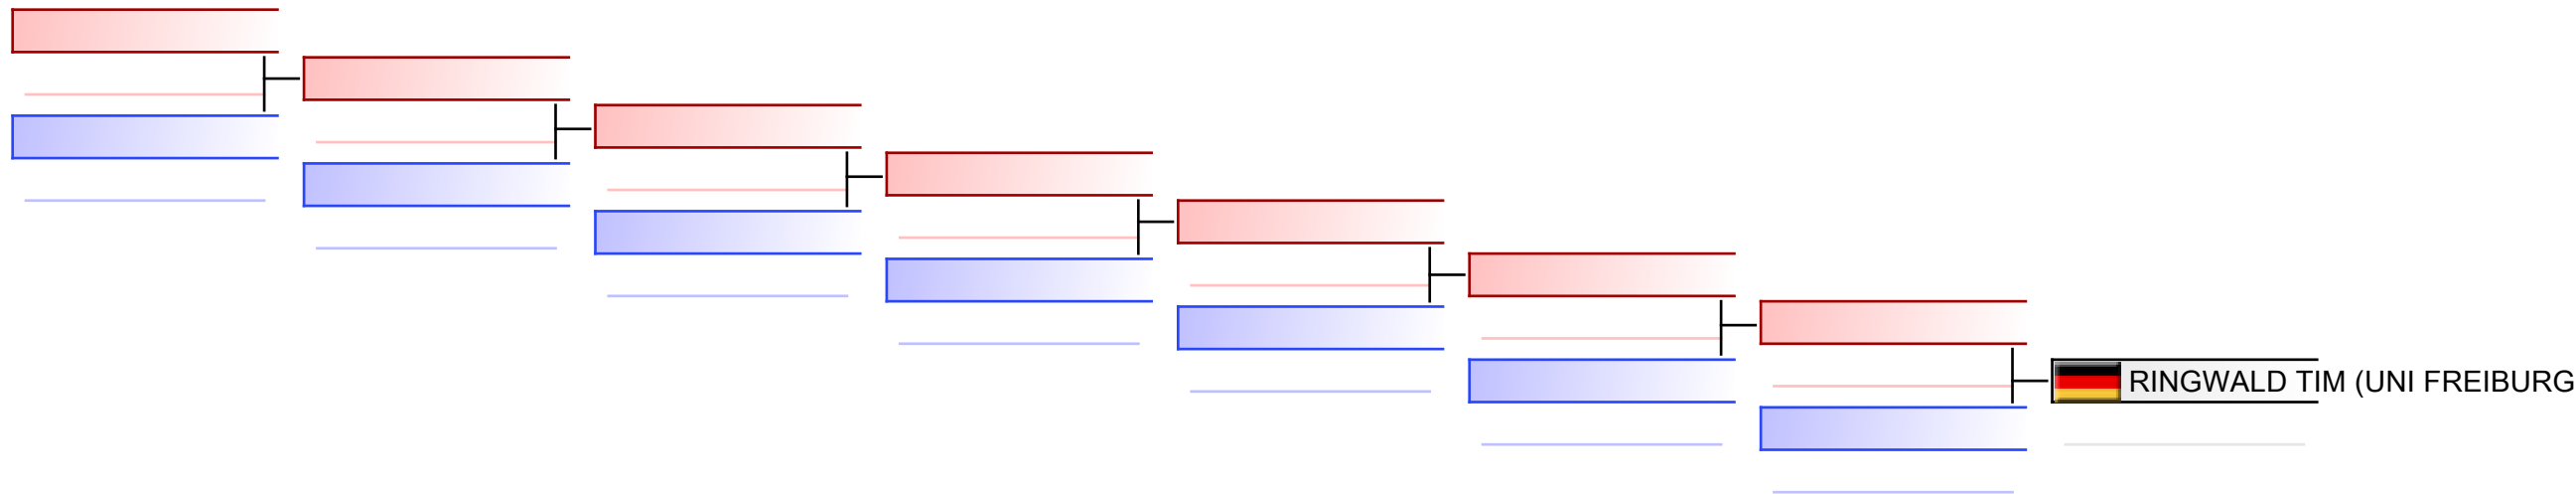

TROSTRUNDE: (1)