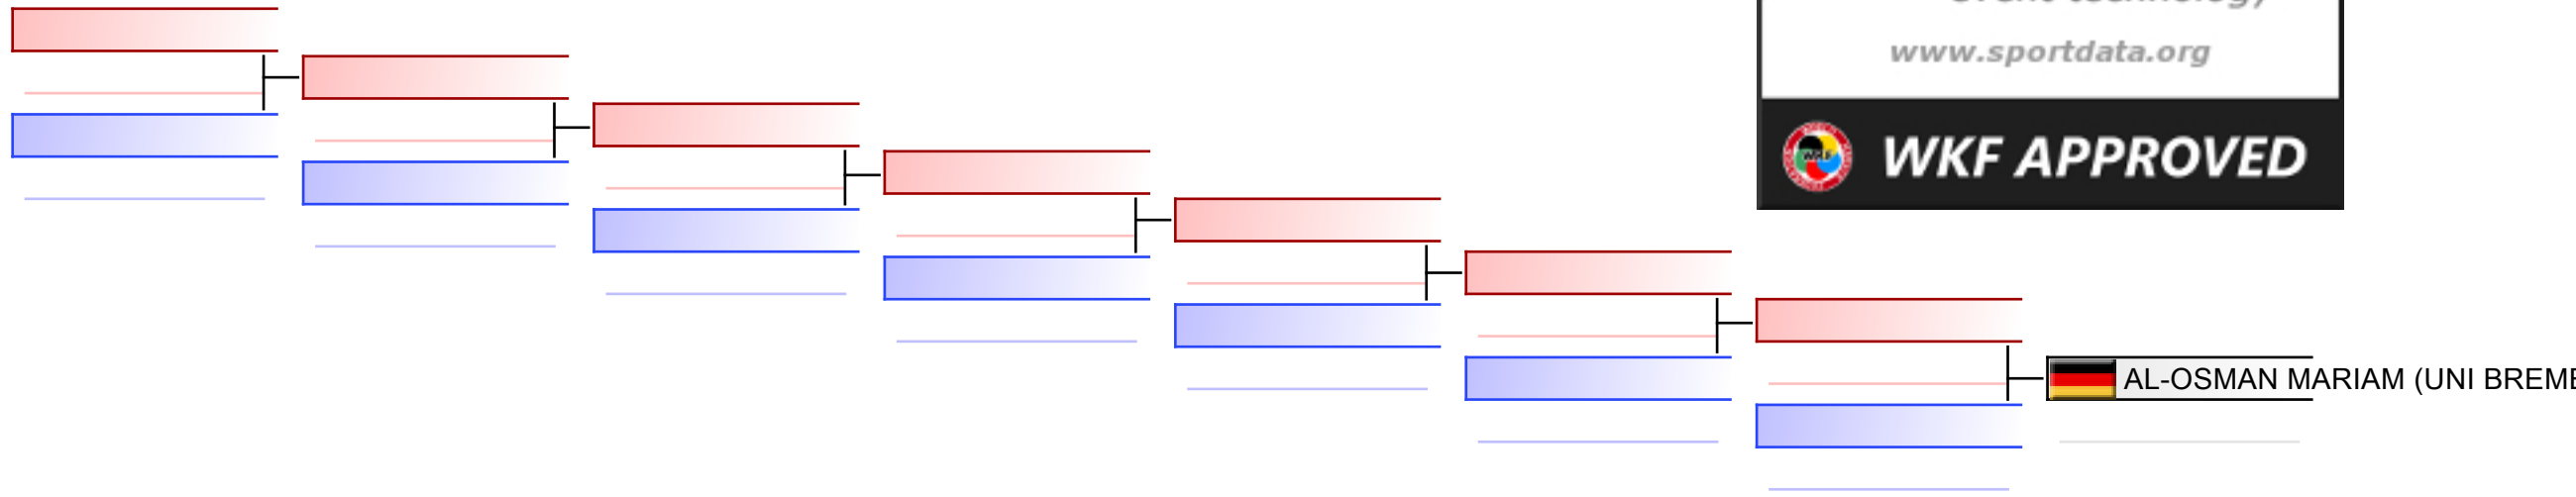

# Kumite Damen -61 kg

Deutsche Hochschulmeisterschaft Karate 2022, Heidelberg, GER

2022-10-15

Tatami  
2 11:10

Pool  
1/1

TROSTRUNDE: (1)

Referees:							
-----------	--	--	--	--	--	--	--