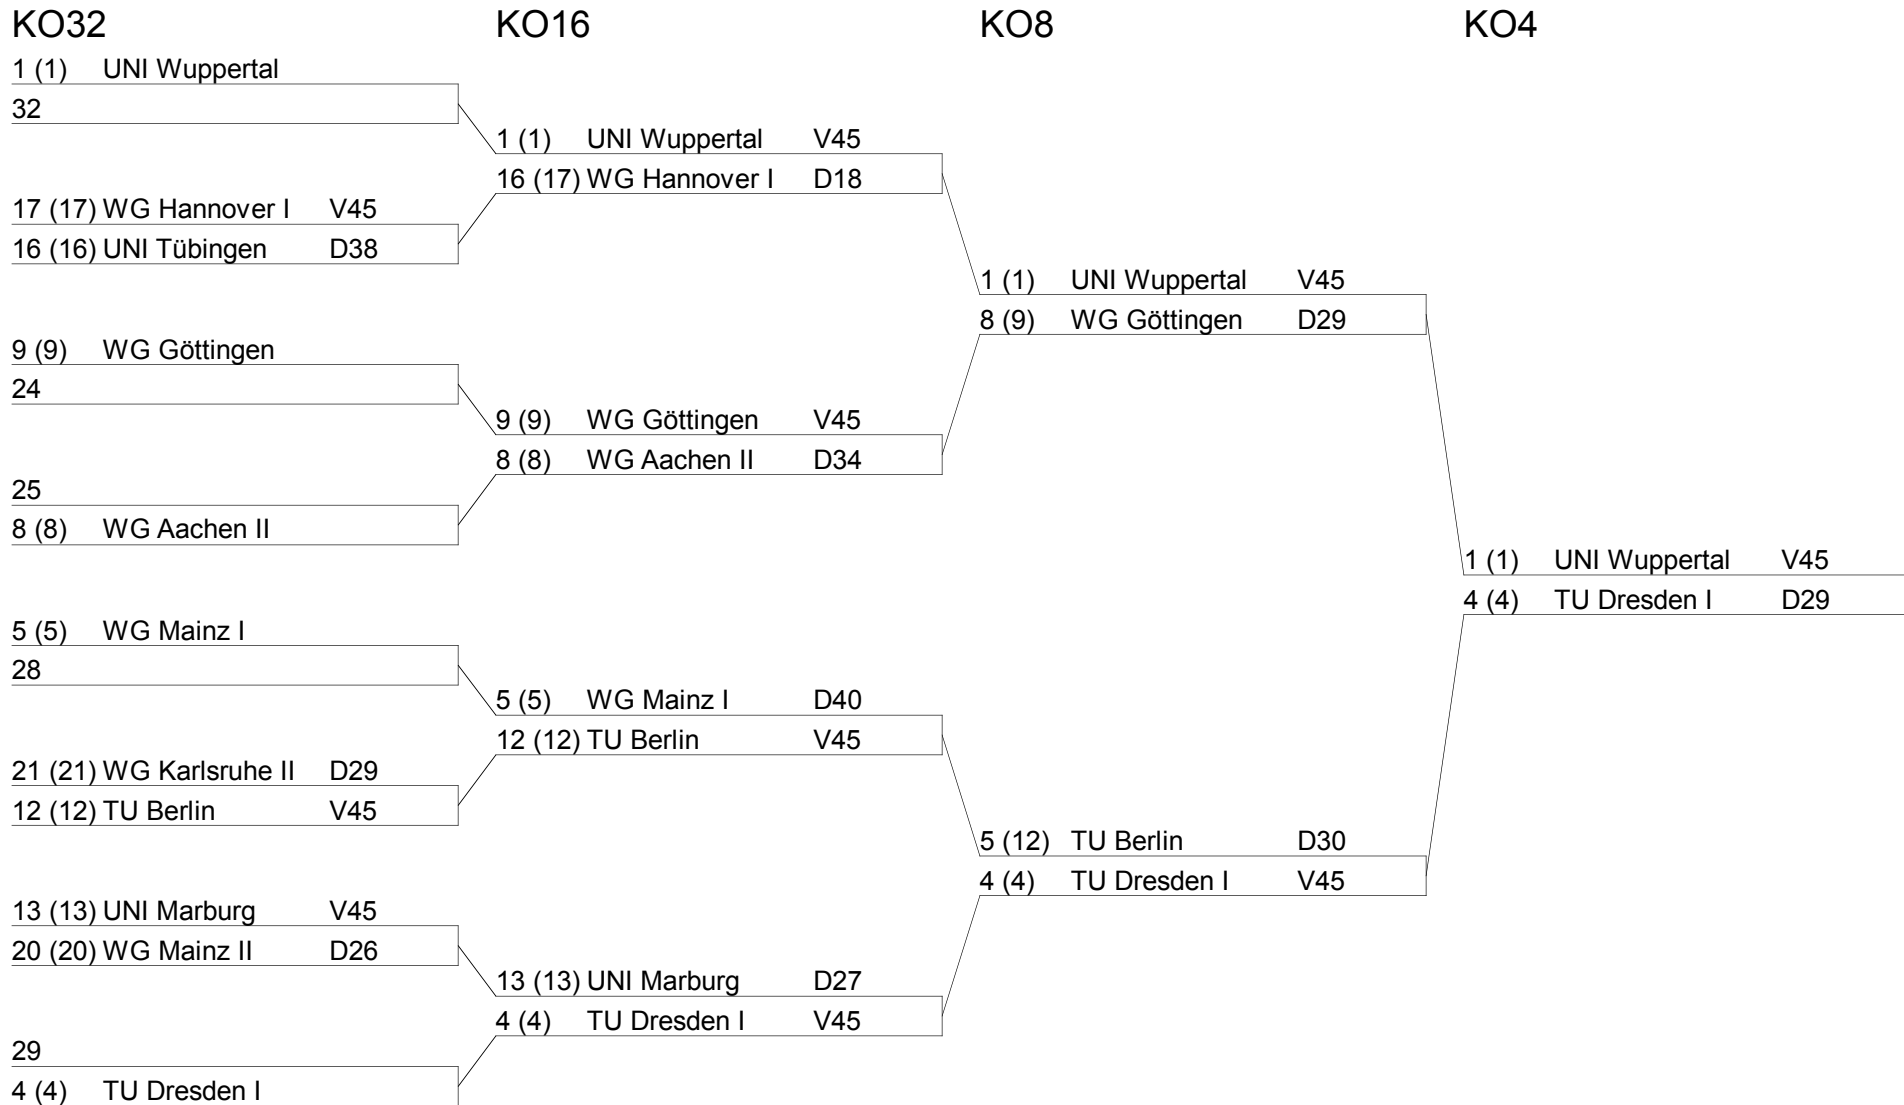

KO: Seeds (KO32)

Index	Name	Name, Forename	Piste	Time
14	WG Halle	Schumacher, Nils-Frederik Linshöft, Jan Zabel, Sebastian Richter, Chris		
15	TU Dresden II	Firlus, Konstantin Marschner, Pierre Marquardt, Alexander Vogt, Sebastian		
16	UNI Tübingen	Kunz, Benjamin Fujita, Haluya Bauer, Fabian		
17	WG Hannover I	Sonne, Martin Frenz, Philipp van der Linde, Matthias Wedekind, Fabian		
18	WG Köln II	Waldau, Marius Vömel, Julius Grabmann, Martin Ries, Vincent		
19	WG Gießen II	Pfeiffer, Jonas Albrecht, Sebastian Itter, Dominik Khalil, Osman		
20	WG Mainz II	Petraroja, Denis Hundsörfer, Jan Wilfert, Malte		
21	WG Karlsruhe II	Kraus, Alexander Barteit, Thomas Hilbert, Daniel Ziegler, Nicolas		
22	WG Hannover II	Demirel, Dogu Gagliardi, Giuliano Khang, Duong Dinh