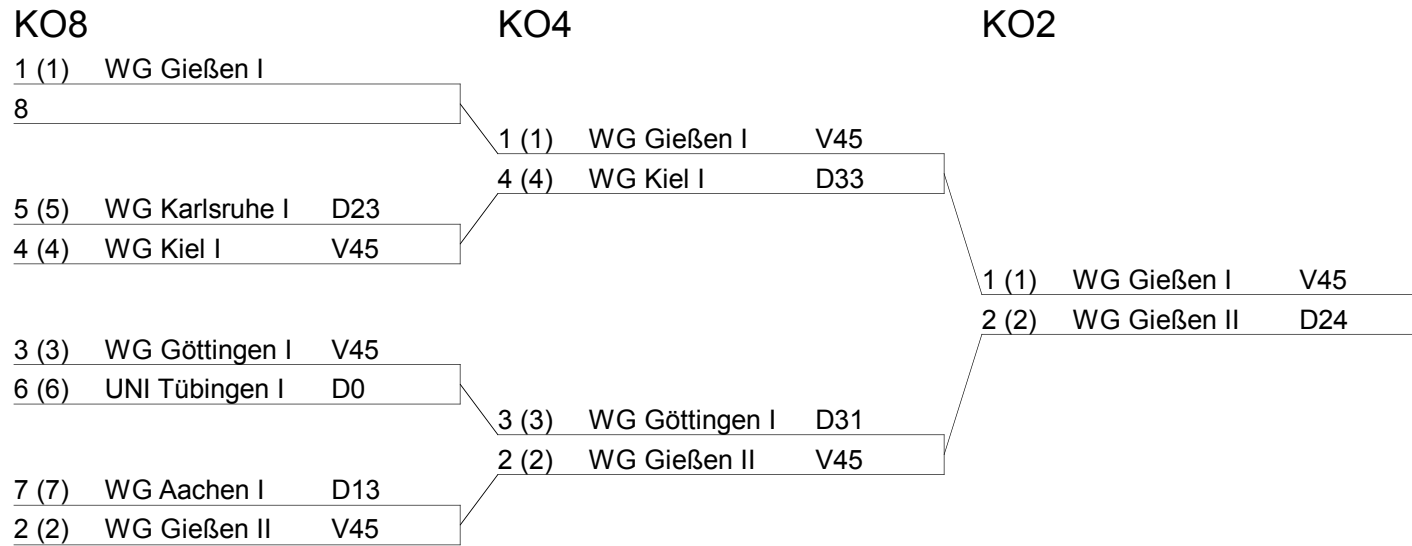

Platzierung Mannschaften

Rank	Name	Name, Forename
1	WG Gießen I	Schaefer, Kevin Chojnacki, Maciek Hirzmann, Marlon
2	WG Gießen II	Endl, Christian Evenius, Jonathan Schwabe, Silas
3	WG Göttingen I	Brede, Thomas Berger, Michael Prezer, Sergej Kurzweg, Kai
3	WG Kiel I	Hilzinger, Jacob Junghans, Simon Langen, Robert Schmidt, Jan
5	WG Karlsruhe I	Bretnütz, Erich Fries, Johannes Schmidt, Matthias
6	UNI Tübingen I	Briviba, Andre Hoferer, Patrick Stoll, Linua Stilp, Lukas
7	WG Aachen I	Zurkaulen, Maximilian Maas, Johannes Nadler, Stephane