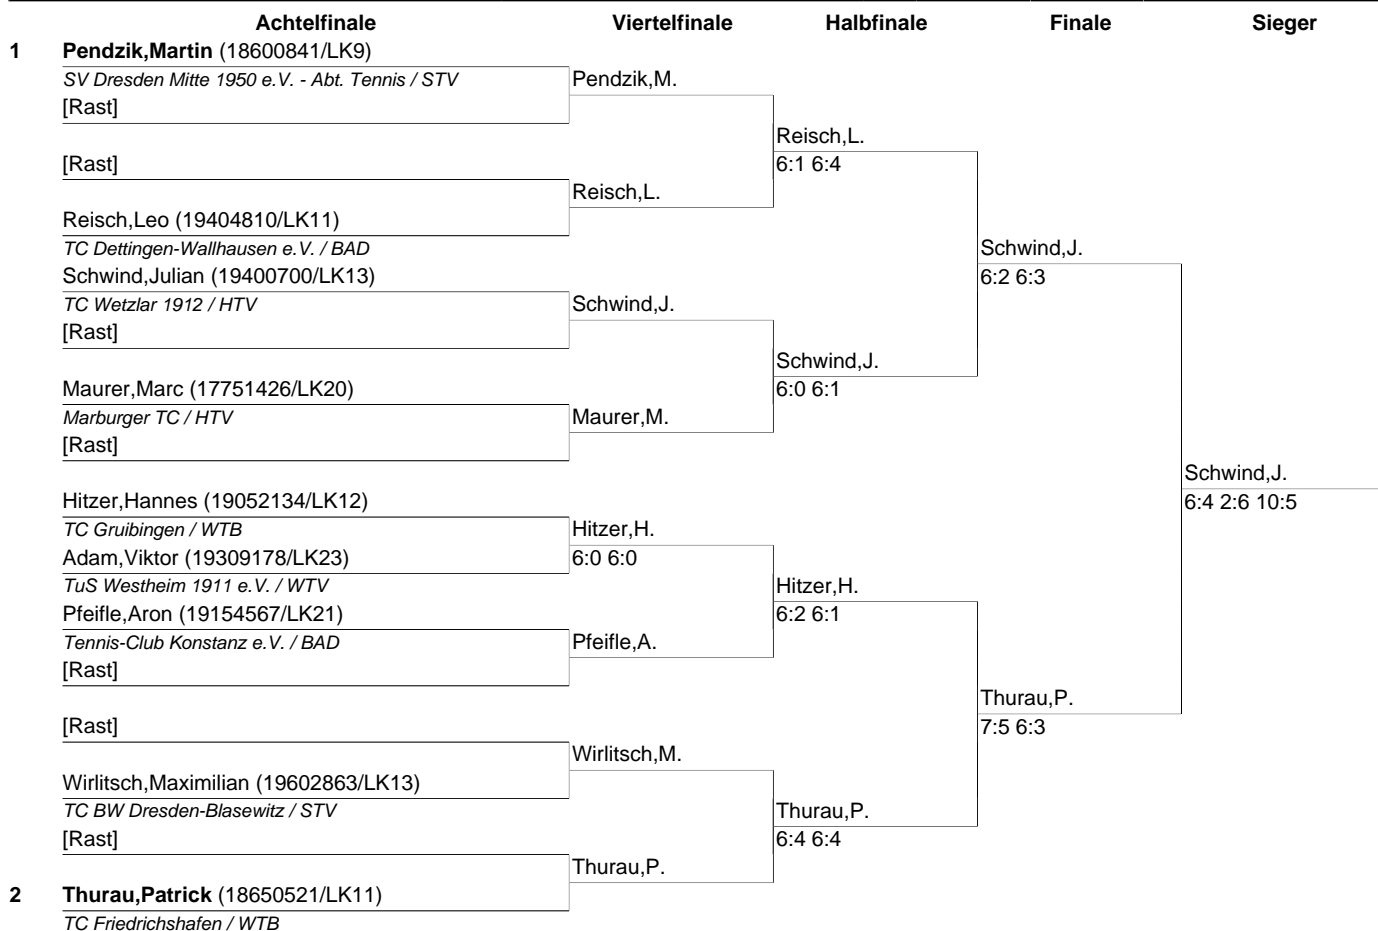

Turnier: Deutsche Hochschulmeisterschaften 2015 Tennis	A-Nr.: 327115	DTB-Nr.: 01014015
LK:	Turnierleiter: Universität Konstanz	Bewerb: Nebenrunde Herren Einzel
Verein: Bezirk Schwarzwald-Bodensee	Termin: 15.06.2015 bis 18.06.2015	Nebenrunde