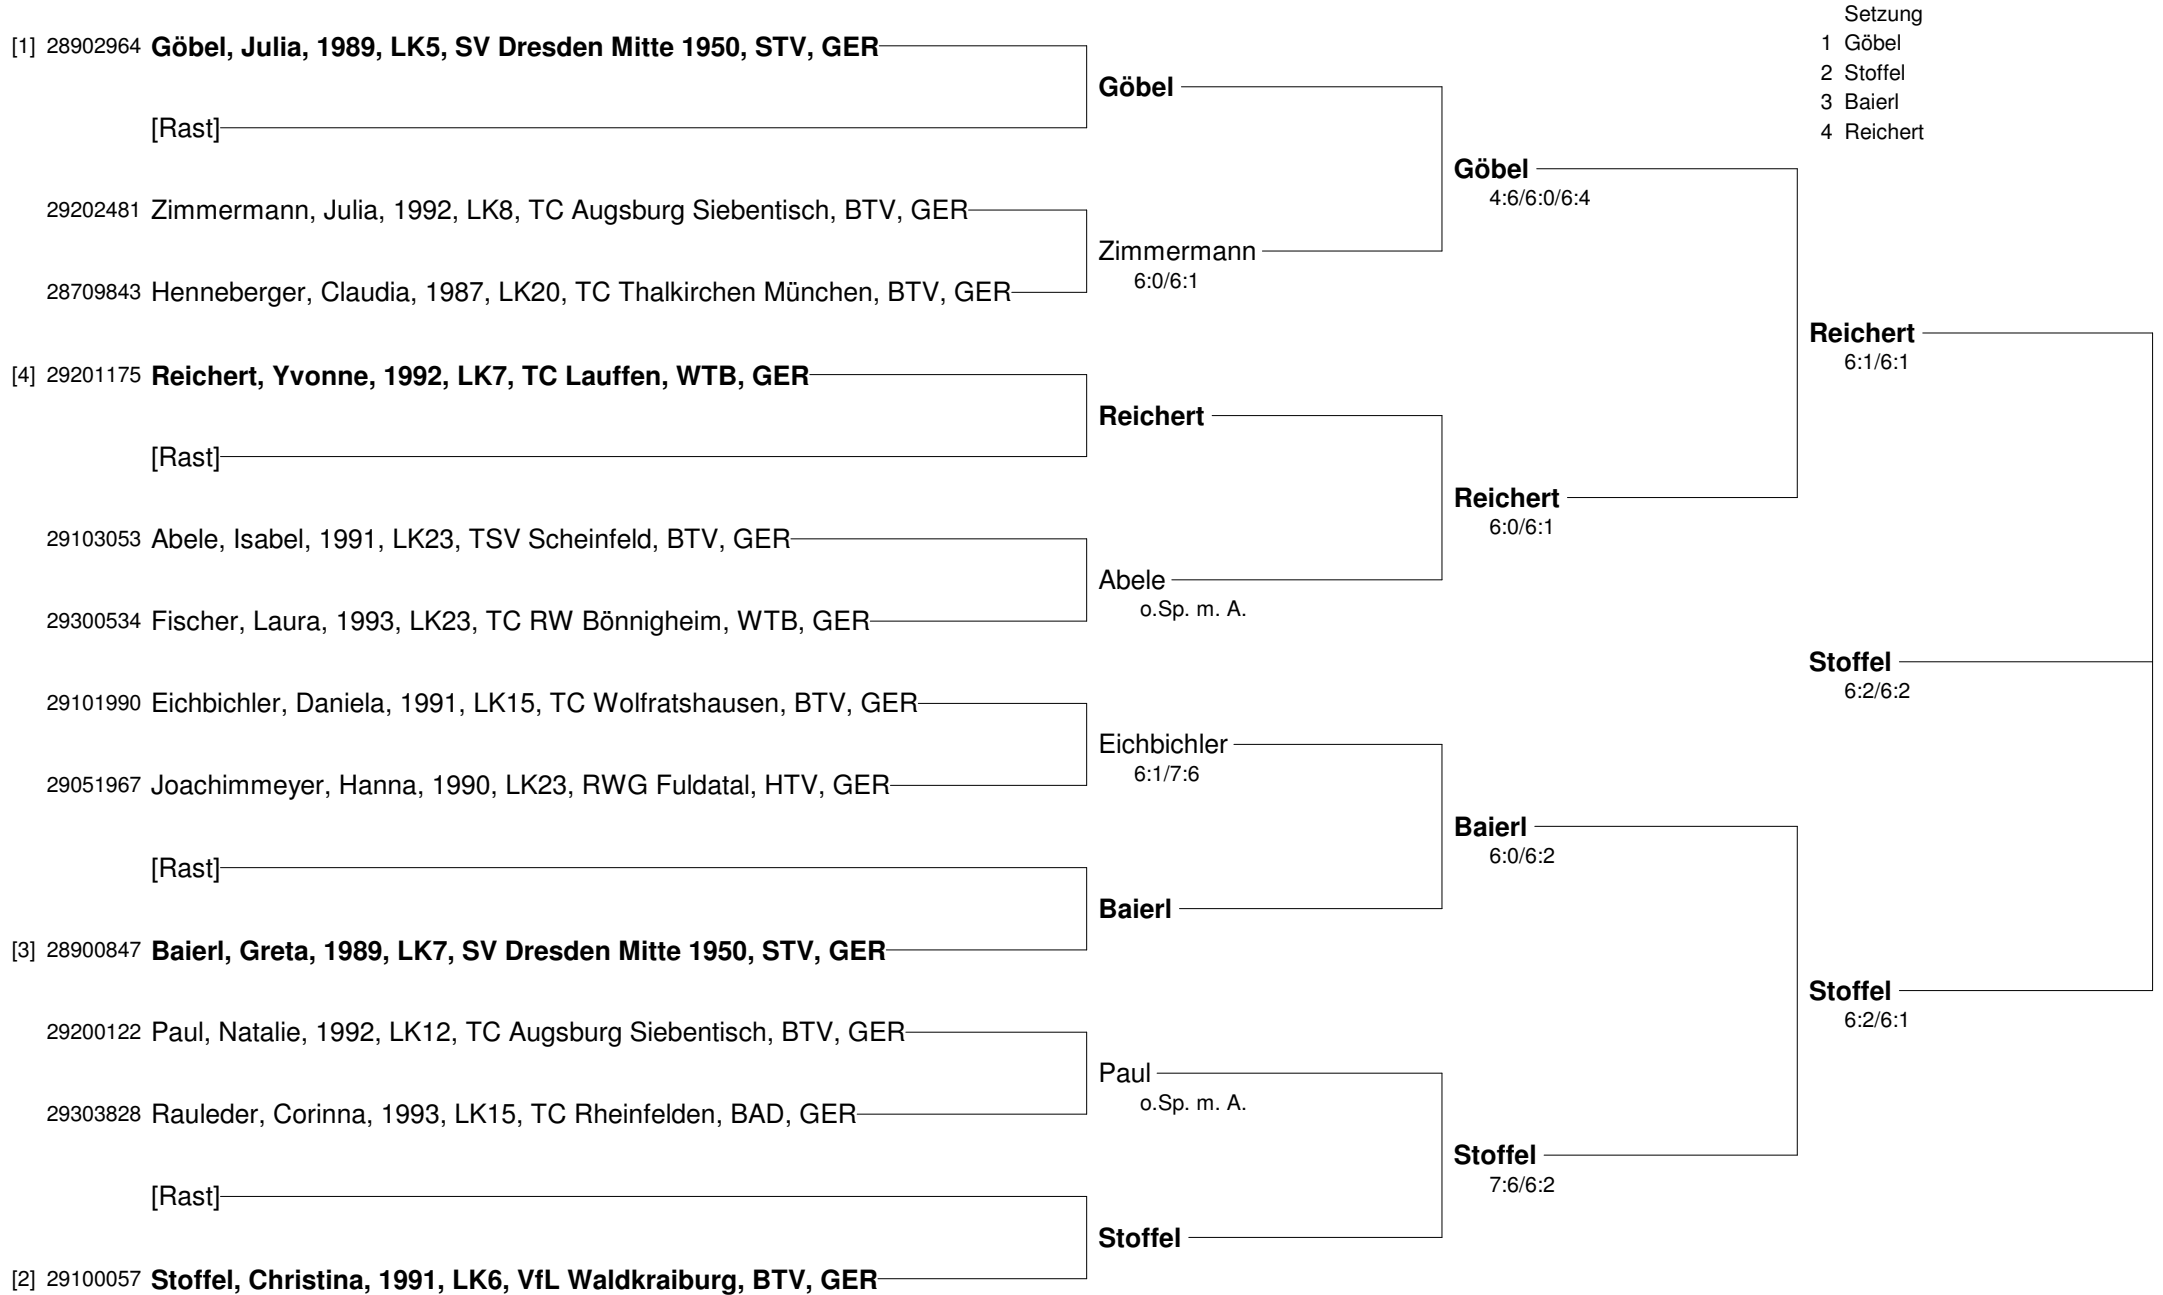

Deutsche Hochschulmeisterschaften Tennis 2013

TC Konstanz 17.05 - 20.05.2013

Damen B