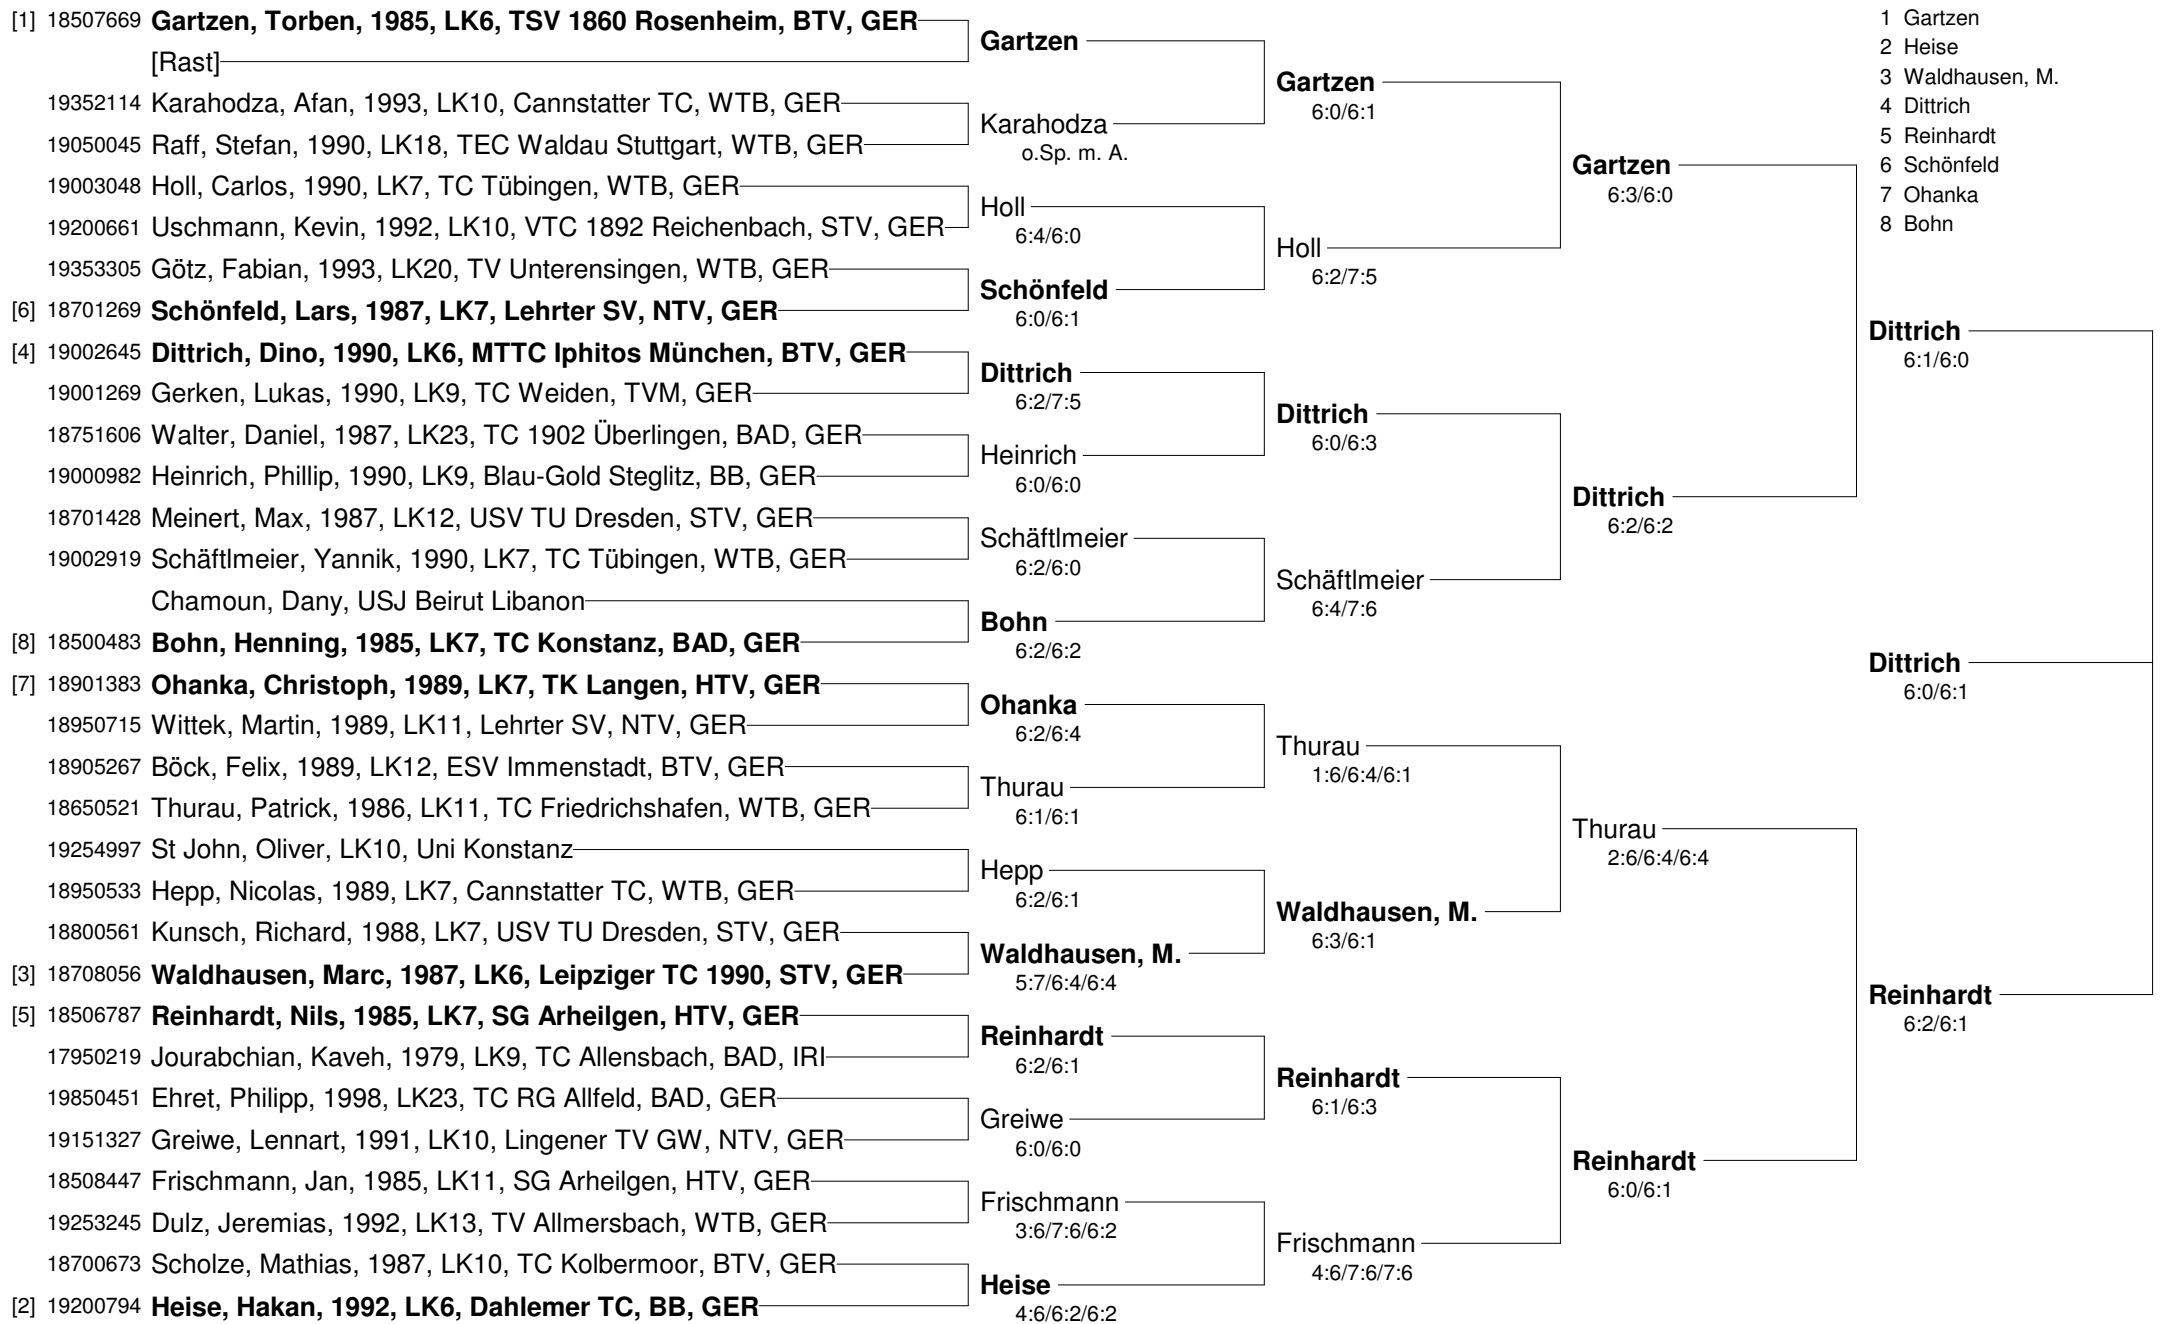

Deutsche Hochschulmeisterschaften Tennis 2013

TC Konstanz 17.05 - 20.05.2013

Herren B