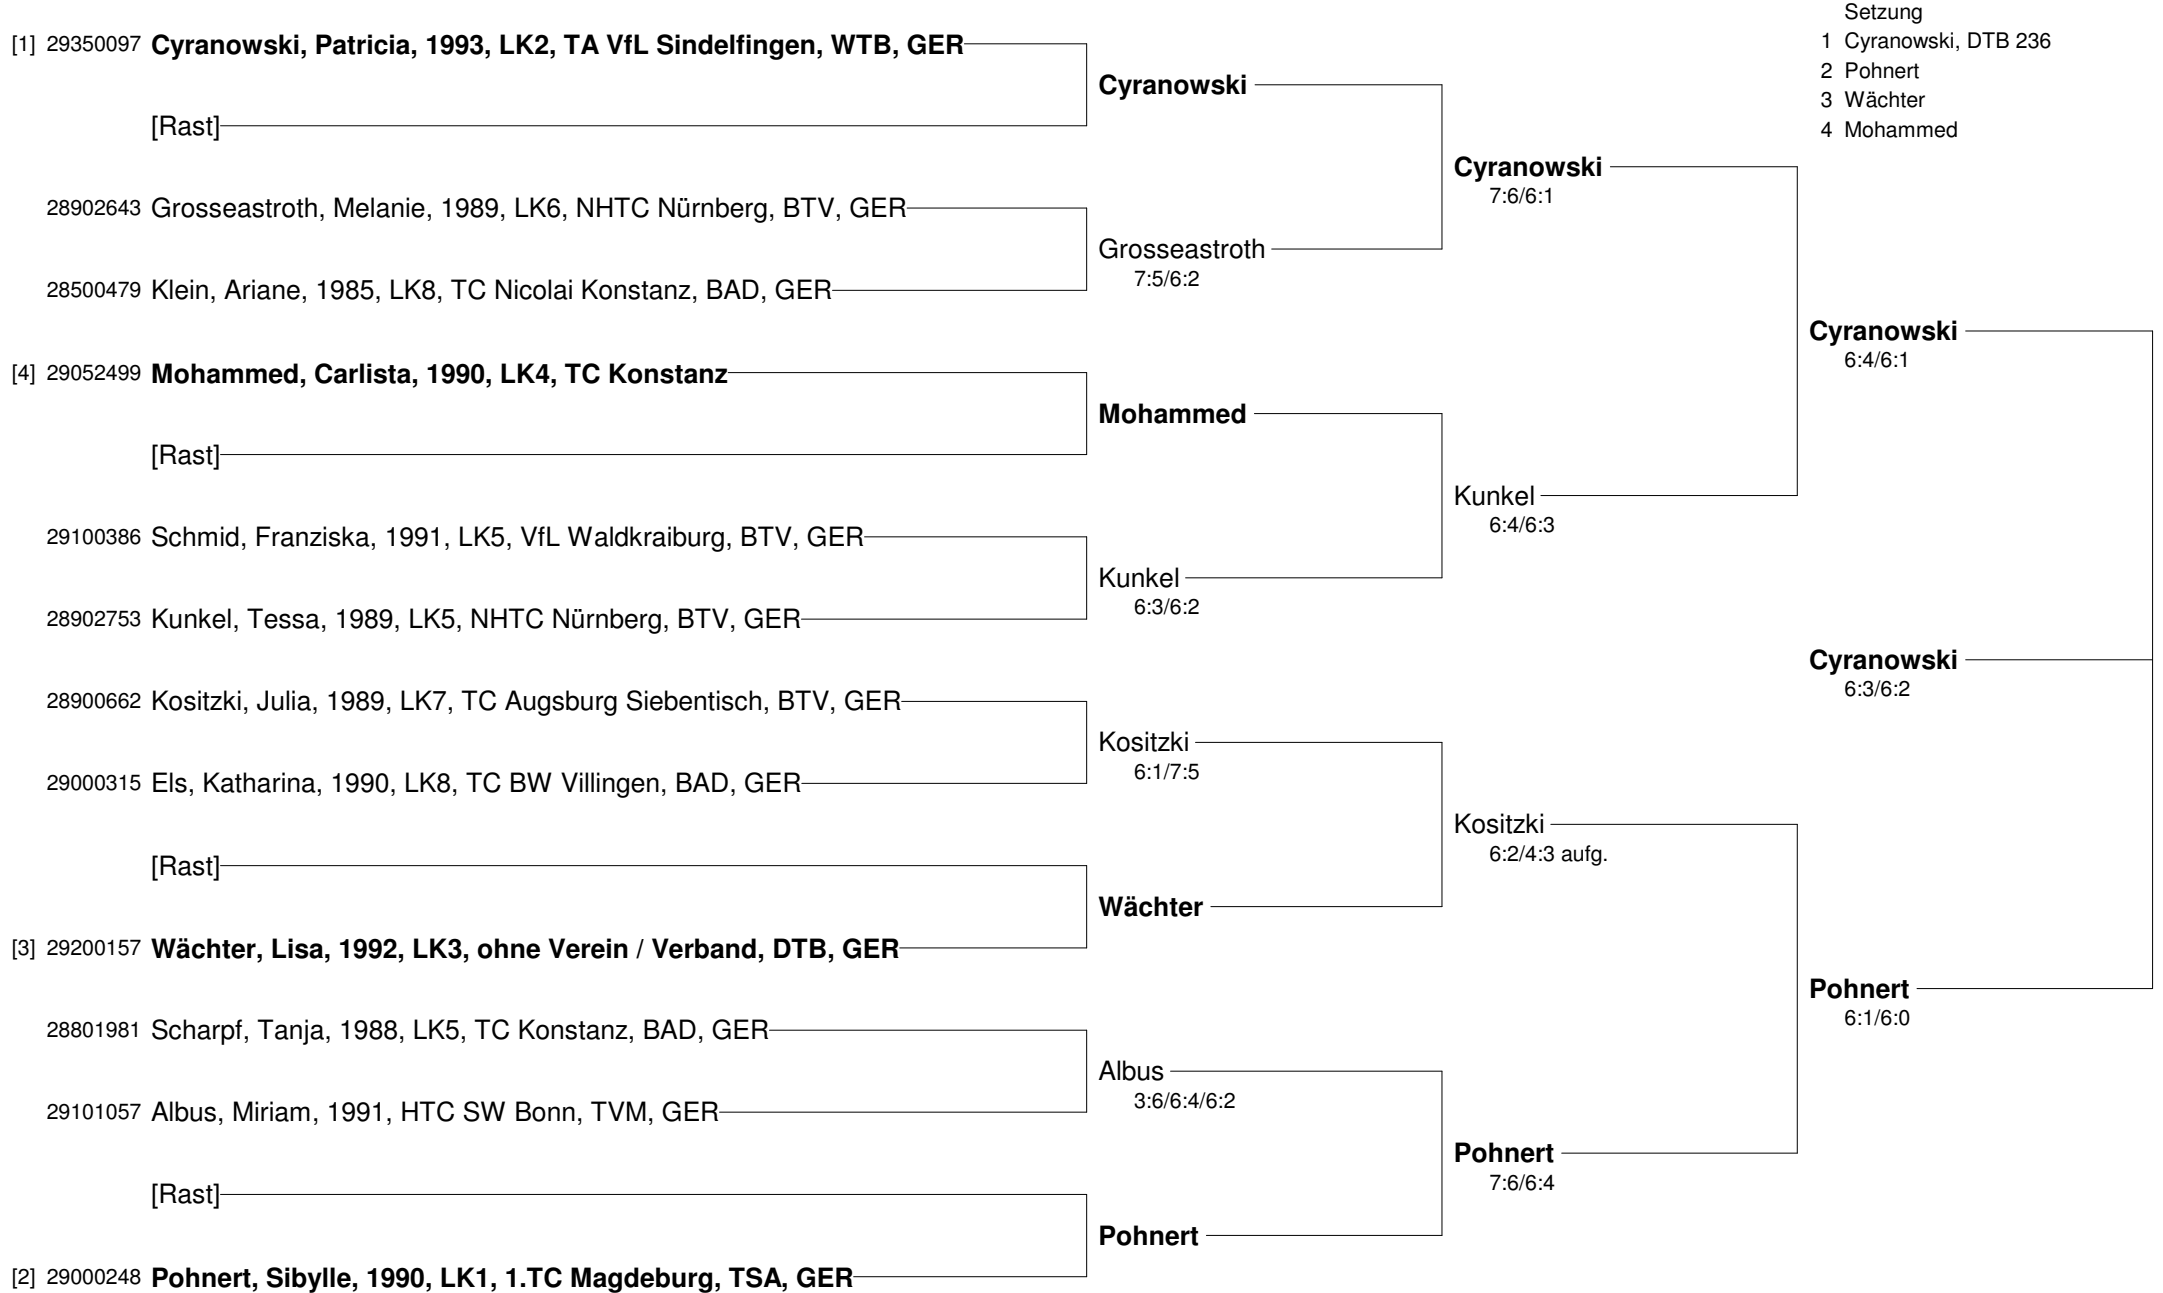

7:5/3:6/10:7

Scharpf / Mohammed

7:5/6:2

Deutsche Hochschulmeisterschaften Tennis 2013

TC Konstanz 17.05 - 20.05.2013

Damen A

Deutsche Hochschulmeisterschaften Tennis 2013

TC Konstanz 17.05 - 20.05.2013