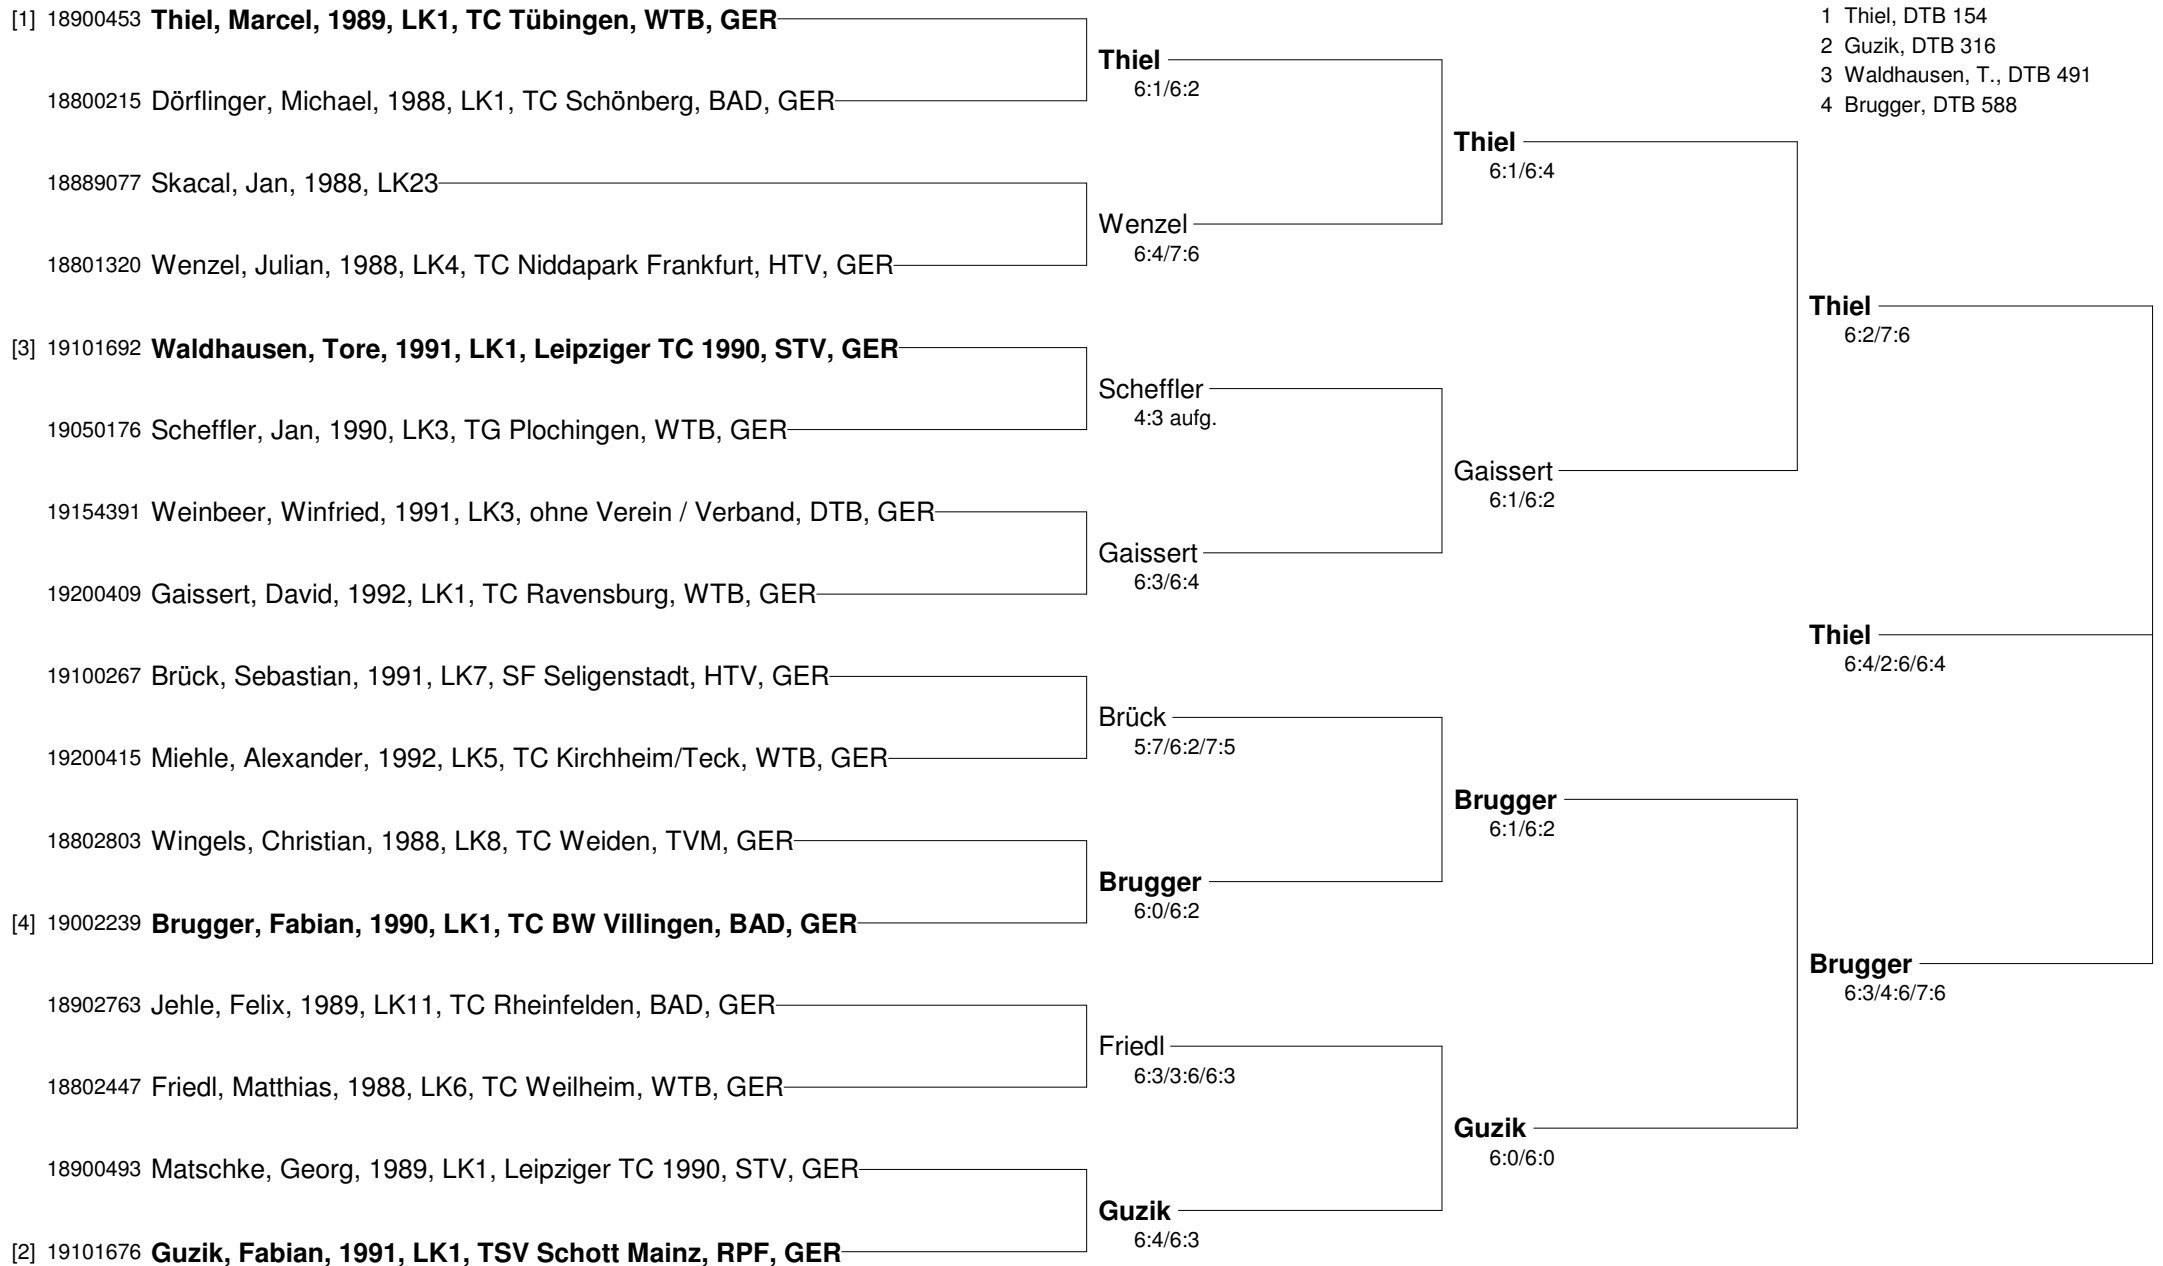

4 Weinbeer / Bohn /

Dörflinger / Gerken

6:3/6:3

Dörflinger / Gerken

6:1/6:4

Deutsche Hochschulmeisterschaften Tennis 2013

TC Konstanz 17.05 - 20.05.2013

Herren A