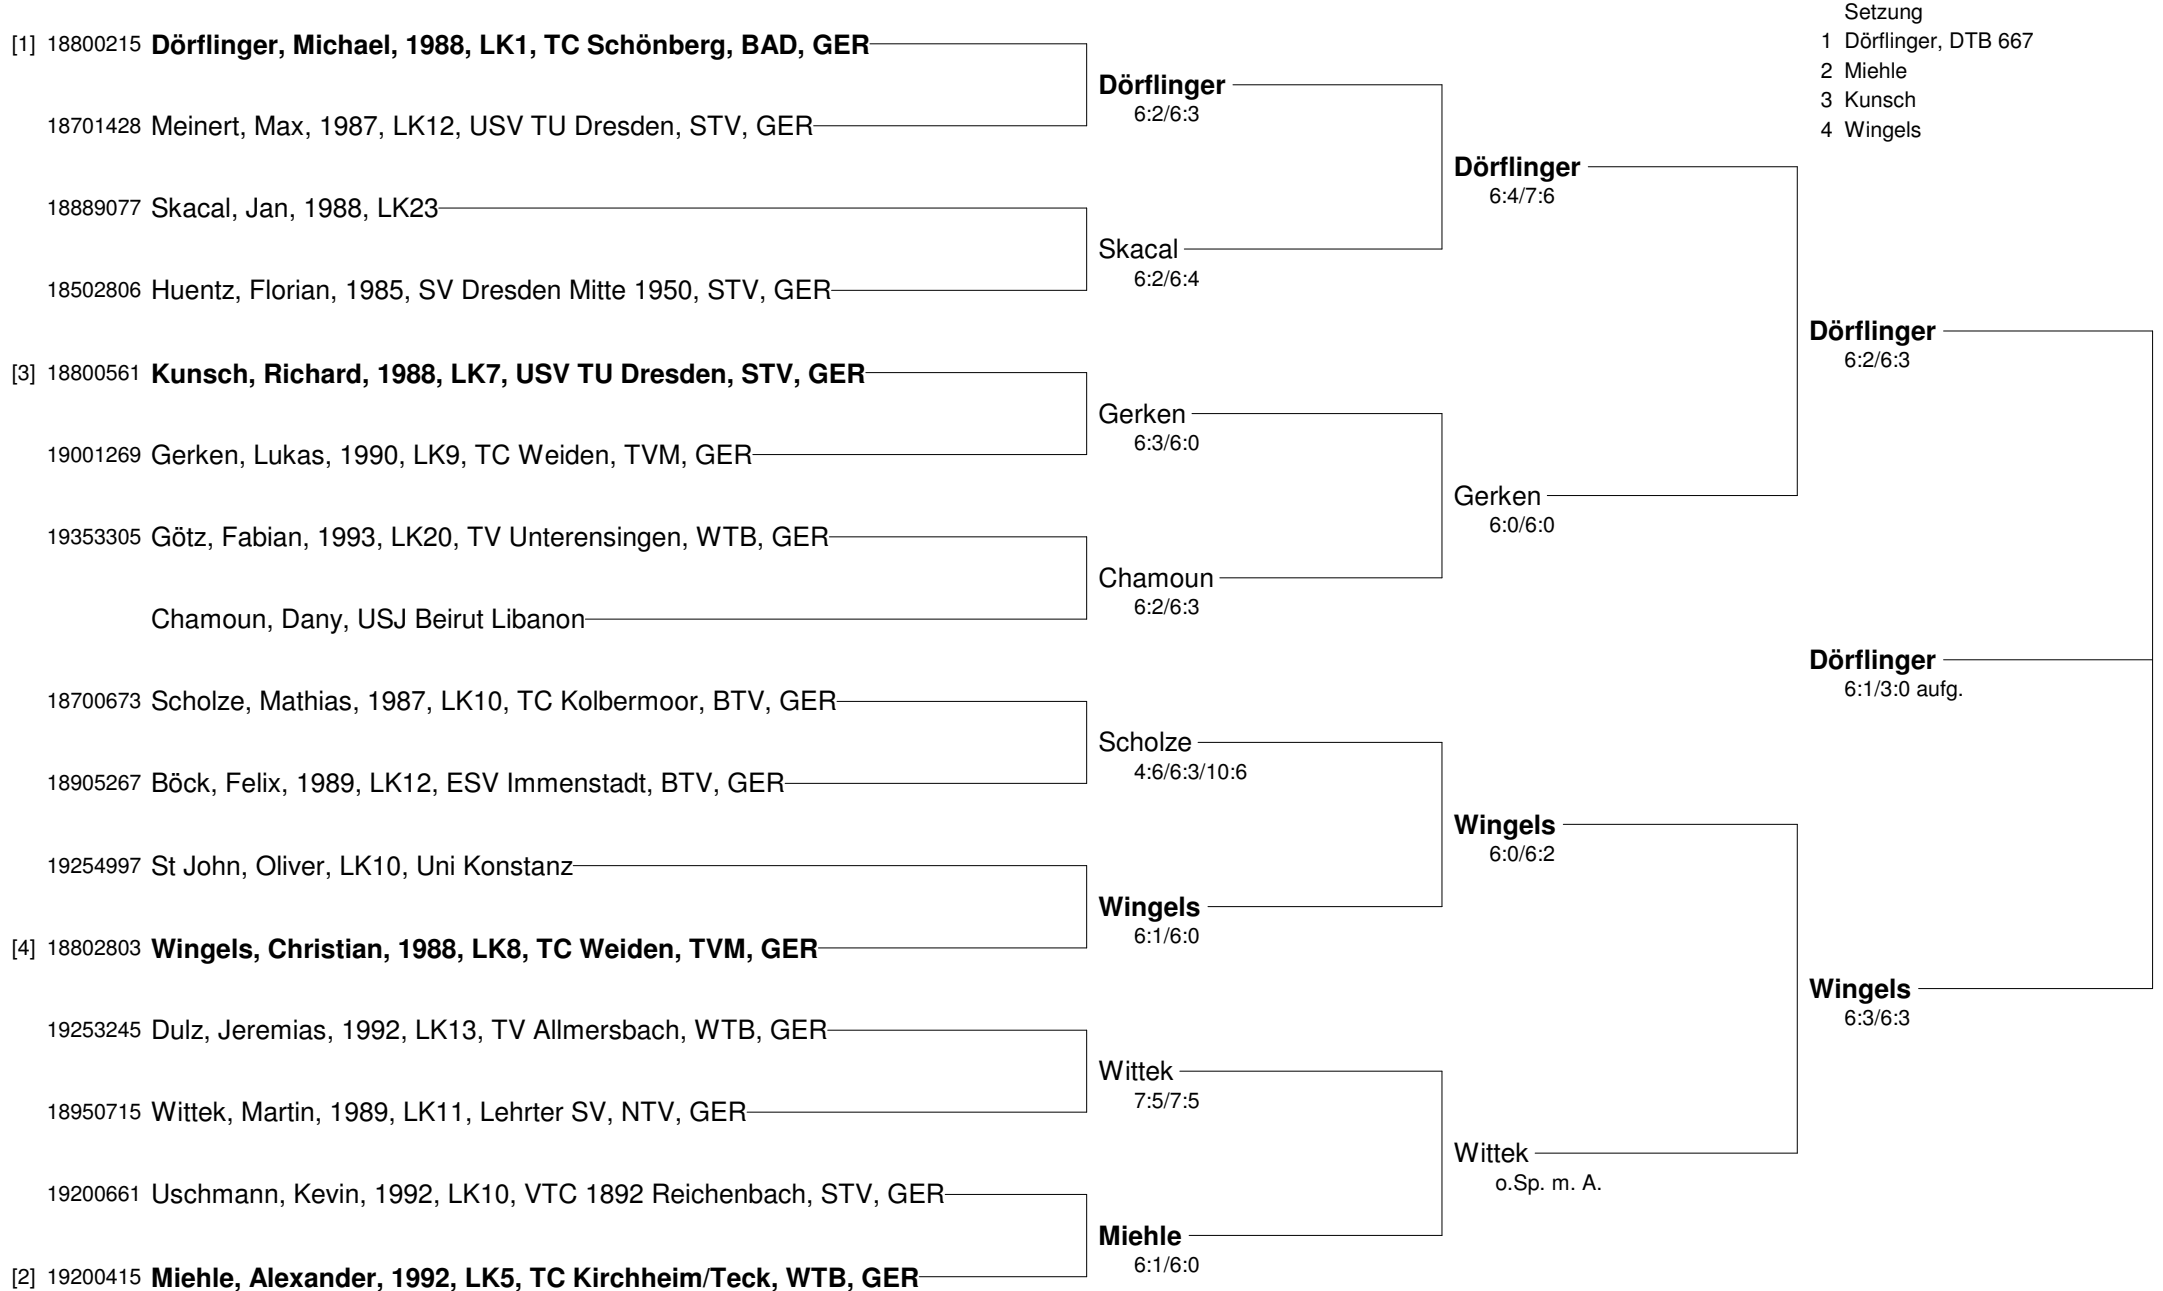

Deutsche Hochschulmeisterschaften Tennis 2013

TC Konstanz 17.05 - 20.05.2013

Herren B

Deutsche Hochschulmeisterschaften Tennis 2013

TC Konstanz 17.05 - 20.05.2013

Herren Nebenrunde

Deutsche Hochschulmeisterschaften Tennis 2013